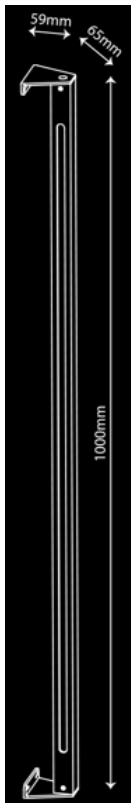

Produktabmessungen

Länge .....	1000 mm
Breite .....	59 mm
Gewicht .....	825 g

Elektrische Kenndaten

Spannung .....	220-240 V
Betriebsfrequenz .....	50-60 Hz
Leistungsaufnahme .....	15,0 W
Bemessungsleistungsaufnahme .....	15,0 W
Elektrischer Leistungsfaktor .....	$\lambda > 0,9$
Dimmbar? .....	Nein
Lichtausbeute .....	100 lm/W

Lichttechnische Eigenschaften

Farbkennung .....	830
Lichtfarbe .....	Warmweiß
Farbtemperatur .....	2700 K
Farbwiedergabe .....	Ra 80
Chip-Lumen .....	1500 lm
System-Lumen .....	600 lm
Nomineller Halbwertswinkel .....	80°
Bemessungshalbwertswinkel .....	80°
Lichtstromerhalt <sup>1</sup> .....	70 %
Farbkonsistenz SDCM .....	< 6

## Abmessungsskizze