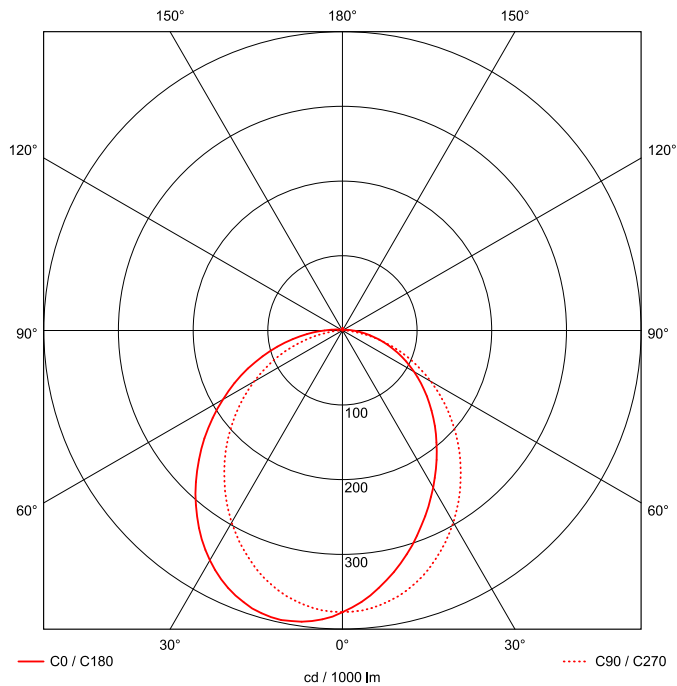

Artikel-Nr: 76331226

Anbauleuchten

Leuchte TROJA G2 0705mm PCO 1x21W A100° 2200lm

Vandalismus geschützte LED Leuchte mit MID-Power LEDs, LED Einheit in der Abdeckung integriert und per PEC System (PRACHT EASY CONNECT) schnell zu montieren. Konverter in Leuchte integriert. Flaches, stabiles Aluminiumgehäuse mit integriertem decken-/wandseitigem Kabelführungskanal, schlagfeste Abdeckung aus opalisiertem Polycarbonat, eingefasst in Aluminium-Rahmenprofil und Endkappen aus Aluminium-Druckguss, weiß, pulverbeschichtet, mit Innensechskant- oder Sicherheits-Verschlusschrauben, umlaufende Silikondichtung, geeignet für Decken- und waagerechte Wandmontage, Eckmontage mit Zubehör möglich. Ein-Mann-Montage mit variablen Befestigungsabständen durch PRACHT-KLAMMER-SYSTEM, die Befestigungsklammern sind nach der Montage der Abdeckung vor unbefugtem Zugriff geschützt. Achtung: PRACHT MANUFAKTUR! Sie benötigen eine andere Lichtfarbe, Gehäusefarbe oder Durchgangsverdrahtung? Besondere Herausforderungen? Kein Problem. Wir bieten individuelle Lösungen für Ihre Anforderungen.

EAN 4018098314202 Energie-Effizienz-Klasse

Statistische
Warennummer 94054099

A++

LEUCHTMITTEL

Leuchtentyp	LED
Anzahl Leuchtmittel/LED-Reihen	1
Farbtemperatur K	4.000
Farbwiedergabeindex	>80
Anzahl LED	96
Farbtoleranz (initial MacAdam)	3

LEISTUNG

Effektiver Lichtstrom Im	2200
Systemleistung W	21
Lichtstrom Im/W	105
EnergieEffizienzklasse	A++

LICHTTECHNIK

Lichtlenkung	asymmetrisch
Ausstrahlwinkel in °	100
Optik	Lineare Linse
Blendbegrenzung UGR 4H 8H C0 C90	20.1/ 20.5