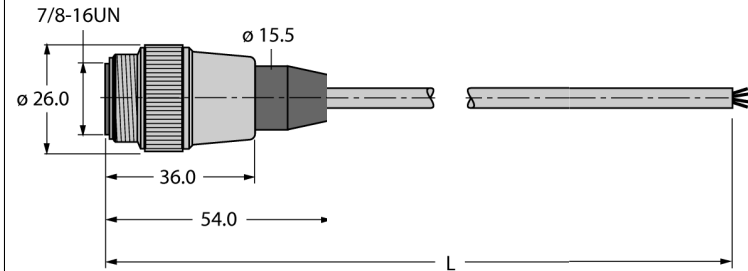

**Versorgungsleitung für CAN (DeviceNet™, CANopen)
PUR-Kabelmantel, 4-polig
RSM43-6M**

- Versorgungsleitung: 4 x 1.5 mm²
- Mantelmaterial: PUR, Farbe: grau
- Manteldurchmesser: 7.5 mm
- Schleppkettentauglich
- Ölbeständig und Flammwidrig
- halogenfrei
- Ende offen
- Stecker gerade 7/8"
- Leitungslänge: 6.0 Meter

Leitungsquerschnitt

Anschlussbelegung links

Typenbezeichnung	RSM43-6M
Ident-Nr.	6915621
Steckverbinder A	Stecker, 7/8", gerade
Polzahl	4
Kontakte	Metall, CuZn, vergoldet
Kontaktträger	Kunststoff, TPU, Schwarz
Griffkörper	Kunststoff, TPU, Schwarz
Überwurfmutter/-schraube	Messing, CuZn, vernickelt
Schutzklasse	IP67, nur im verschraubten Zustand
Mechanische Lebensdauer	> 100 Steckzyklen
Verschmutzungsgrad	3/2
Leitung	43
Leitungstyp	Versorgung 4 x 1,5mm ²
Leitungsdurchmesser	7.5 ± 0.30mm
Leitungslänge	6
Leitungsmantel	PUR, Grau
Schirmung	nein
Biegeradius (flexibler Einsatz)	≥ 10 x Ø
Aderisolierung	PP
Aderfarben	BK, RD, GN, WH
Aderquerschnitt	4x1.5
Litzenaufbau	84x0.15
DC-Widerstand	13.3 Ω
Bemessungsspannung	250 V
Umgebungstemperatur im ruhenden Zustand	-40...+90°C
in Bewegung	-30...+90°C
Zulassungen	-
Schleppkettenfähig	ja
Öl-beständig	ja
Flammwidrig	ja
Halogenfrei	ja
Strombelastbarkeit	5.3 A