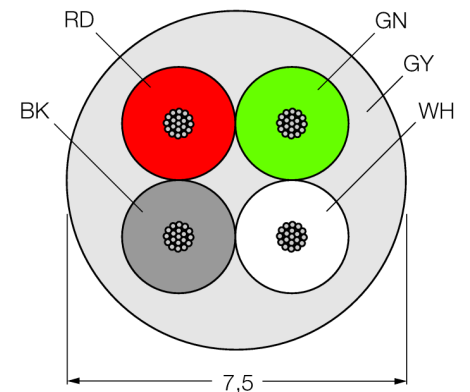

**Versorgungsleitung für CAN (DeviceNet™, CANopen)
PUR-Kabelmantel, 4-polig
RSM43-6M**

- Versorgungsleitung: 4 x 1.5 mm²
- Mantelmaterial: PUR, Farbe: grau
- Manteldurchmesser: 7.5 mm
- Schleppkettentauglich
- Ölbeständig und Flammwidrig
- halogenfrei
- Ende offen
- Stecker gerade 7/8"
- Leitungslänge: 6.0 Meter

Leitungsquerschnitt

Anschlussbelegung links

Typenbezeichnung	RSM43-6M
Ident-Nr.	6915621
Steckverbinder A	Stecker, 7/8", gerade
Polzahl	4
Kontakte	Metall, CuZn, vergoldet
Kontaktträger	Kunststoff, TPU, Schwarz
Griffkörper	Kunststoff, TPU, Schwarz
Überwurfmutter/-schraube	Messing, CuZn, vernickelt
Schutzklasse	IP67, nur im verschraubten Zustand
Mechanische Lebensdauer	> 100 Steckzyklen
Verschmutzungsgrad	3/2
Leitung	43
Leitungstyp	Versorgung 4 x 1,5mm ²
Leitungsdurchmesser	7.5 ± 0.30mm
Leitungslänge	6
Leitungsmantel	PUR, Grau
Schirmung	nein
Biegeradius (flexibler Einsatz)	≥ 10 x Ø
Aderisolierung	PP
Aderfarben	BK, RD, GN, WH
Aderquerschnitt	4x1.5
Litzenaufbau	84x0.15
DC-Widerstand	13.3 Ω
Bemessungsspannung	250 V
Umgebungstemperatur im ruhenden Zustand	-40...+90°C
in Bewegung	-30...+90°C
Zulassungen	-
Schleppkettenfähig	ja
Öl-beständig	ja
Flammwidrig	ja
Halogenfrei	ja
Strombelastbarkeit	5.3 A