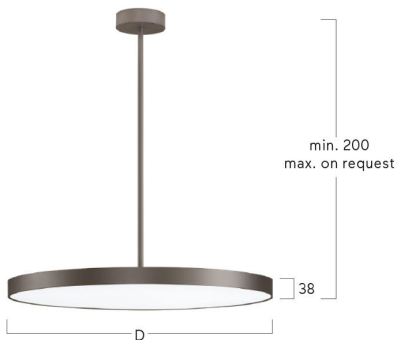

Basic-P5

Pendelleuchte - Direkt-/ indirektstrahlend

Artikelnummer: BP5ASE-840M-D800-P

Abbildungen ggf. nur ähnlich, dienen als Orientierung.

Basic-P5. LED. Leuchte für Pendelmontage. Filigraner Leuchtenkörper mit 38mm Bauhöhe und minimalistischem Rand von lediglich 5mm. Beleuchtungskörper aus hochwertigem Aluminiumprofil. Oberfläche Radiant Silver. Lichtcharakteristik: Direkt-/ indirektstrahlend. Farbtemperatur: 4000K (Cool White). Farbwiedergabeindex (Ra): >80. Microprismenoptik aus Spezialacrylglas zur Reduktion der Leuchtdichte in Office-Bereichen. UGR<=19. Einfach schaltbar. DxH (rund). D=800mm. H=38mm. Pendelrohr-Abhängung mit Baldachin und innenliegendem

lightnet

Basic-P5

Pendelleuchte - Direkt-/ indirektstrahlend

Artikelnummer: BP5ASE-840M-D800-P

Kunde / Projekt: _____

Notiz: _____

Produktname	Basic-P5
Leuchtmittel	LED
Installationstyp	Pendelleuchte
Oberfläche	Radiant Silver
Lichtverteilung	Direkt-/ indirektstrahlend
CCT	4000K
Farbwiedergabeindex (Ra)	Ra>80
Optisches System	Microprismenoptik
Steuerung	Einfach schaltbar
Länge L/ Ø D (mm)	D=800mm
Höhe H (mm)	H=38mm
Bestromung	Medium-Power
Leuchtenlichtstrom	7630lm
Anschlussleistung	60W
Abhängung	Pendelrohr-Abhäng. (Set)
Farbe Baldachin	Baldachin: passend zu Leuchtenoberfläche
Seillänge (mm)	Pendellänge auf Anfrage
Schutzart	IP40
Prüfzeichen	ENEC
LED-Lebensdauer	L85B10 (tq 25°C) = 50.000h
UGR	UGR<=19
Photometrischer Code	8 40 / 3 3 9
Photobiologische Klasse	RG0 (EN62471)
Indoor/Outdoor	Indoor: ta [ambient] max. 25°C
Gewicht (kg)	9,5kg