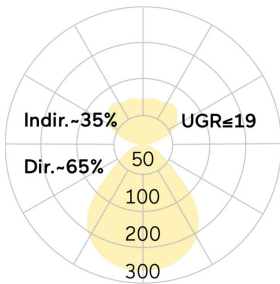

Basic-P5

Pendelleuchte - Direkt-/ indirektstrahlend

Artikelnummer: BP5ASE-840M-D800-P

Abbildungen ggf. nur ähnlich, dienen als Orientierung.

Basic-P5. LED. Leuchte für Pendelmontage. Filigraner Leuchtenkörper mit 38mm Bauhöhe und minimalistischem Rand von lediglich 5mm. Beleuchtungskörper aus hochwertigem Aluminiumprofil. Oberfläche Radiant Silver. Lichtcharakteristik: Direkt-/ indirektstrahlend. Farbtemperatur: 4000K (Cool White). Farbwiedergabeindex (Ra): >80. Microprismenoptik aus Spezialacrylglas zur Reduktion der Leuchtdichte in Office-Bereichen. UGR<=19. Einfach schaltbar. DxH (rund). D=800mm. H=38mm. Pendelrohr-Abhängung mit Baldachin und innenliegendem

lightnet

Basic-P5

Pendelleuchte - Direkt-/ indirektstrahlend

Artikelnummer: BP5ASE-840M-D800-P

Kunde / Projekt: _____

Notiz: _____

Produktname	Basic-P5
Leuchtmittel	LED
Installationstyp	Pendelleuchte
Oberfläche	Radiant Silver
Lichtverteilung	Direkt-/ indirektstrahlend
CCT	4000K
Farbwiedergabeindex (Ra)	Ra>80
Optisches System	Microprismenoptik
Steuerung	Einfach schaltbar
Länge L/ Ø D (mm)	D=800mm
Höhe H (mm)	H=38mm
Bestromung	Medium-Power
Leuchtenlichtstrom	7630lm
Anschlussleistung	60W
Abhängung	Pendelrohr-Abhäng. (Set)
Farbe Baldachin	Baldachin: passend zu Leuchtenoberfläche
Seillänge (mm)	Pendellänge auf Anfrage
Schutzart	IP40
Prüfzeichen	ENEC
LED-Lebensdauer	L85B10 (tq 25°C) = 50.000h
UGR	UGR<=19
Photometrischer Code	8 40 / 3 3 9
Photobiologische Klasse	RG0 (EN62471)
Indoor/Outdoor	Indoor: ta [ambient] max. 25°C
Gewicht (kg)	9,5kg