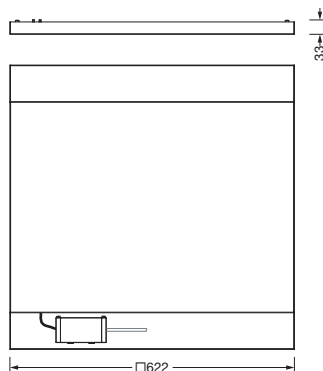

Bestell-Nr.: 51MX6KDU34B | **GTIN (EAN):** 4058352988848

Produktbeschreibung: Sil21sq,ELD-Lsw,4600lm830,DA2,M625,sw,El

Silica® 21 Square, Office-Leuchte, primäre Lichtlenkung mit Linse, aus PMMA, primäre Entblendung mit Reflektor, aus PC, schwarz, BAP65 ($L \leq 3000 \text{cd/m}^2$), Lichtaustritt: direkt strahlend, primäre Lichtcharakteristik: symmetrisch, Montageart: Einlegemontage, LED, Bemessungslichtstrom: 4.600lm, Lichtausbeute: 144lm/W, Lichtfarbe: 830, Farbtemperatur: 3000K, mit Klemme, 5polig, Netzanschluss: 220..240V, AC, 50/60Hz, Bemessungsleistung: 31,9W, Leuchtengehäuse, aus Aluminium, tiefschwarz (RAL 9005), Modul: M625, Länge: 622mm, Breite: 622mm, Höhe: 33mm, Schutzart (gesamt): IP20, Schutzklasse (gesamt): SK I (Schutzerdung), Prüfzeichen: CE, zul. Betriebsumgebungstemperatur: -20..+40°C, Norm: EN 50419, Verpackungseinheit: 1 Stück

IP 20  

Bestückung: LED
 Gew. (kg): 4,5
 GTIN (EAN): 4058352988848

Bestell-Nr.: 51MX6KDU34B | **GTIN (EAN):** 4058352988848

Technische Detailbeschreibung: Sil21sq,ELD-Lsw,4600lm830,DA2,M625,sw,EI

Kenndaten

Material, Farbe

- Leuchtgehäuse: Aluminium, tiefschwarz (RAL 9005)
- Farbgebung: tiefschwarz (RAL 9005)

Montage

- Montageart, Montageort: Einlegemontage, in der Decke
- Anordnung: Einzelanordnung

Elektrischer Anschluss

- Anschluss: Klemme, 5polig
- Nennspannung: 220..240V, 50/60Hz, AC

Abmessung, Gewicht

- Länge: 622mm
- Breite: 622mm
- Höhe: 33mm
- Gewicht: 4,5kg

Lebensdauer

- Bemessungslebensdauer: 70000h (L85/B50) bei UT = 25°C