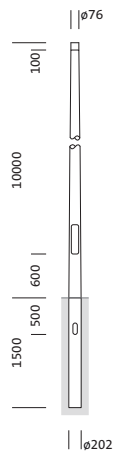

Bestell-Nr.: 5NY231710KM08 | **GTIN (EAN):** 4039806381460

Produktbeschreibung: Mast,kon.rd,St,pulv,DB702S,10m,Ø76

Mast, Mast, konisch rund, aus Stahl, pulverbeschichtet, Siteco® eisenglimmer (DB 702S), Höhe: 10m, Zopfmaß: 76mm (Aufsatz), Erdstück: h= 1500mm / Ø= 202mm, Norm: DIN EN 40, Verpackungseinheit: 1 Stück

Gew. (kg): 131,5
GTIN (EAN): 4039806381460

Bestell-Nr.: 5NY231710KM08 | **GTIN (EAN):** 4039806381460

Technische Detailbeschreibung: Mast,kon.rd,St,pulv,DB702S,10m,Ø76

Kenndaten

- Produkttyp: Mast
- Produktname: Mast
- Bestell-Nr.: 5NY231710KM08

Zertifikate, Standards

- Norm: DIN EN 40

Material, Farbe

- Mast: Stahl, pulverbeschichtet, Siteco® eisenglimmer (DB 702S), konisch rund
- Farbangabe: Siteco® eisenglimmer (DB 702S)

Abmessung, Gewicht

- Höhe: 10m
- Gewicht: 131,5kg
- Mastzopf: Zopfmaß: 76mm
- Erdstück: h= 1500mm / Ø= 202mm

Bestell-Nr.: 5NY231710KM08 | GTIN (EAN): 4039806381460

Maße: Mast, kon. rd, St, pulv, DB702S, 10m, Ø76