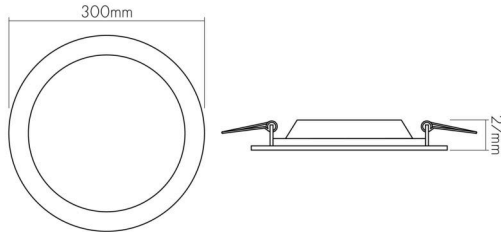

DATENBLATT

LED Panel Backlight 300 R schwarz 18W SCCT n. dim

LED Panel Backlight SCCT

Artikelnummer	1613001853
GTIN	4044538076188

LICHTTECHNISCHE EIGENSCHAFTEN

Lichtkegel	freistrahlend/diffus
Farbtemperatur 2	4000 K
Farbtemperatur 3	5700 K
Geeignet für Anzahl der Lichtquellen	1
Farbtemperatur	3000 K
Lichtfarbe	warmweiß bis tageslichtweiß
LED Effizienz	155 lm/W
Gesamtlichtstrom bei 3000 K	2800 lm
Gesamtlichtstrom bei 4000 K	2900 lm
Gesamtlichtstrom bei 5700 K	3000 lm
Ausstrahlwinkel	120°
Farbabstand [MacAdam]	3 SDCM
Farbwiedergabeindex Ra	81
Farbwiedergabeindex R9	4
Bildschirmarbeitsplatztauglich nach EN 12464-1	nein
Lichtverteiler	Diffusorlinse/-optik/-panel
L80B10 - Lebensdauer bei 25 °C	50000 h
L70B50 - Lebensdauer bei 25°C	70000 h
Farbe steuerbar (RGB)	nein
Gesamtlichtstrom einstellbar	nein
Farbtemperatur einstellbar	Stufen

Stand:
23.02.2024
01:00:00