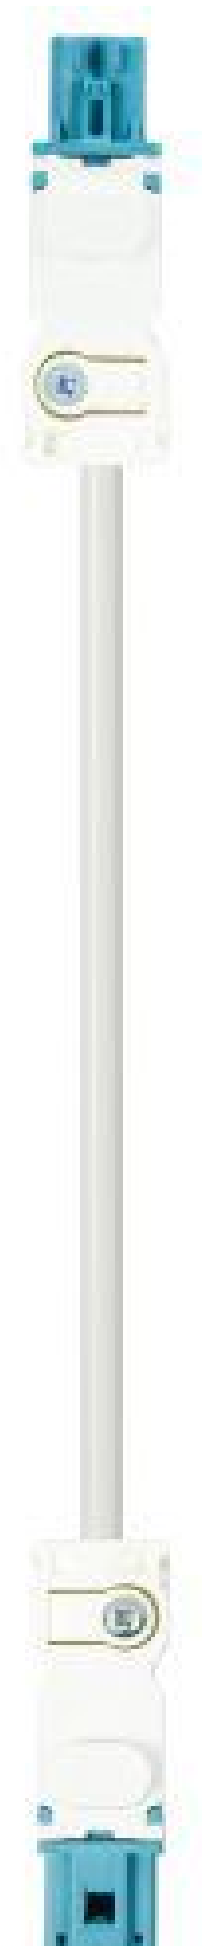

Produktdatenblatt

Art. Nr. 91.222.3000.9

**Konfektionierte Leitung GST15I2KSBS 15EW
30PB01**

GST15i2 Verbindungsleitung Buchse - Stecker, Länge 3,0 m, 2-polig, Kodierung nicht SELV 250 V, 6 A, Kodierfarbe pastellblau, Zugentlastungsfarbe weiß, Leitungsfarbe weiß, Leiterquerschnitt 1,5 mm², Kabeltyp H05VV-F, Brandklasse: Eca

Art. Nr.	91.222.3000.9
EAN	4015573924802
Bestelleinheit	30 Stück

Zulassungen

Technische Daten

Allgemein

Bemessungsstrom	6 A
Bemessungsspannung	250 V
Bemessungsstoßspannung	4 kV
Verschmutzungsgrad	2
Mechanische Codierung Code	ja
Verriegelbar	selbstverriegelnd (mit Werkzeug lösbar)
Codierfarbe / Kontakteinsatz	pastellblau
Polkennzeichnung	D1, D2
Gehäusefarbe mit Zugentlastung	weiß

Ausführung

Leiter-Nennquerschnitt	1,5 mm ²
Schutzart (IP)	IP20
Typ der Leitung	H05VV-F
Farbe der Leitung	weiß
Kabeldurchmesser max.	7,5 mm
Leitungsart	Buchse - Stecker
Art der konfektionierten Leitung	Verbindungsleitung
Ausführung Seite 1	GST15i2 Buchse
Ausführung Seite 2	GST15i2 Stecker