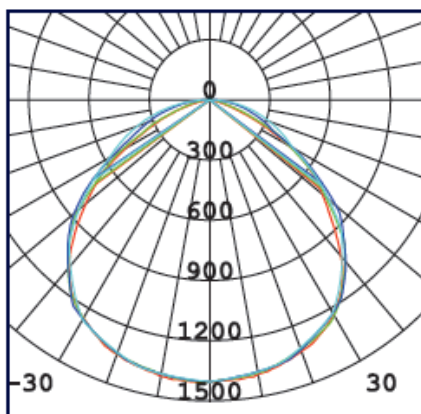

Produktabmessungen

Länge .....	110 mm
Breite .....	75 mm
Höhe .....	289 mm
Gewicht .....	940 g

Elektrische Kenndaten

Spannung .....	220-240 V
Betriebsfrequenz .....	50-60 Hz
Leistungsaufnahme .....	7,5 W
Bemessungsleistungsaufnahme .....	7,5 W
Elektrischer Leistungsfaktor .....	$\lambda > 0,5$
Dimmbar? .....	Nein
Lichtausbeute .....	87 lm/W

Lichttechnische Eigenschaften

Farbkennung .....	830
Lichtfarbe .....	Warmweiß
Farbtemperatur .....	3000 K
Farbwiedergabe .....	Ra 80
System-Lumen .....	650 lm
Nomineller Halbwertswinkel .....	38°
Bemessungshalbwertswinkel .....	38°
Lichtstromerhalt <sup>1</sup> .....	70 %
Farbkonsistenz SDCM .....	< 6

### Abmessungsskizze

### Lichtstärkeverteilung