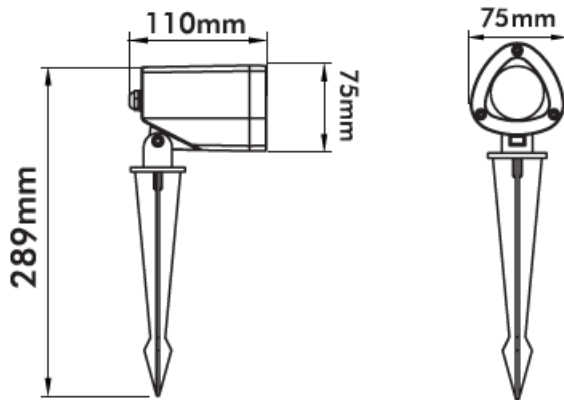

Produktabmessungen

Länge .....	110 mm
Breite .....	75 mm
Höhe .....	289 mm
Gewicht .....	940 g

Elektrische Kenndaten

Spannung .....	220-240 V
Betriebsfrequenz .....	50-60 Hz
Leistungsaufnahme .....	7,5 W
Bemessungsleistungsaufnahme .....	7,5 W
Elektrischer Leistungsfaktor .....	$\lambda > 0,5$
Dimmbar? .....	Nein
Lichtausbeute .....	87 lm/W

### Abmessungsskizze