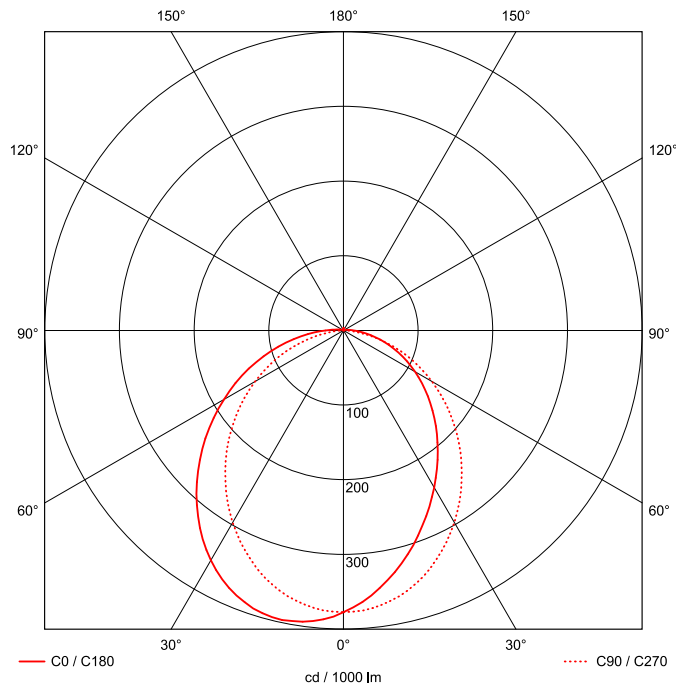

Artikel-Nr: 76636146

Anbauleuchten

Leuchte TROJA G2 SKII 1261mm PCO 1x33W A100° 3300lm

Vandalismus geschützte LED Leuchte in SKII mit MID-Power LEDs, LED Einheit in der Abdeckung integriert und per PEC System (PRACHT EASY CONNECT) schnell zu montieren. Konverter in Leuchte integriert. Flaches, stabiles Aluminiumgehäuse mit integriertem decken-/wandseitigem Kabelführungskanal, schlagfeste Abdeckung aus opalisiertem Polycarbonat, eingefasst in Aluminium-Rahmenprofil und Endkappen aus Aluminium-Druckguss, weiß, pulverbeschichtet, mit Innensechskant- oder Sicherheits-Verschlusschrauben, umlaufende Silikondichtung, geeignet für Decken- und waagerechte Wandmontage, Eckmontage mit Zubehör möglich. Ein-Mann-Montage mit variablen Befestigungsabständen durch PRACHT-KLAMMER-SYSTEM, die Befestigungsklammern sind nach der Montage der Abdeckung vor unbefugtem Zugriff geschützt. Achtung: PRACHT MANUFAKTUR! Sie benötigen eine andere Lichtfarbe, Gehäusefarbe oder Durchgangsverdrahtung? Besondere Herausforderungen? Kein Problem. Wir bieten individuelle Lösungen für Ihre Anforderungen.

EAN 4018098313632 Energie-Effizienz-Klasse

Statistische
Warennummer 94054099

A++

LEUCHTMITTEL

Leuchtentyp	LED
Anzahl Leuchtmittel/LED-Reihen	1
Farbtemperatur K	4.000
Farbwiedergabeindex	>90
Anzahl LED	168
Farbtoleranz (initial MacAdam)	3

MAßE UND GEWICHTE

Länge in mm	1261
Breite in mm	260
Höhe in mm	72
Außendurchmesser in mm	-
Nettogewicht in kg	7

VERPACKUNG

Länge m VPE	1.35
Breite m VPE	0.26
Höhe m VPE	0.075
Bruttogewicht kg VPE	7.7

MONTAGE UND WARTUNG