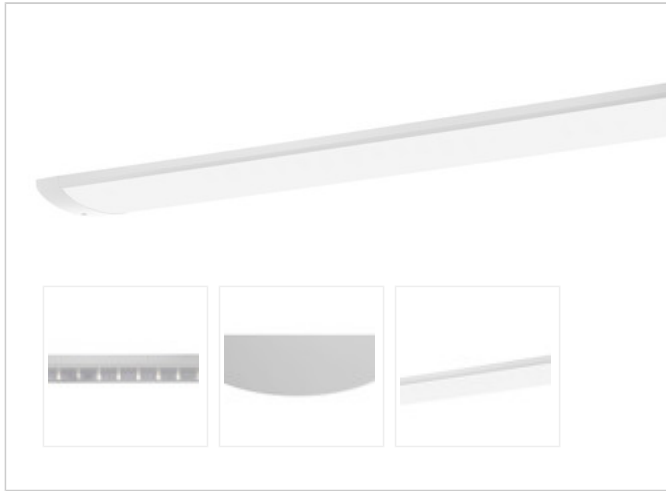

Artikel-Nr: 76636146

Anbauleuchten

Leuchte TROJA G2 SKII 1261mm PCO 1x33W A100° 3300lm

Vandalismus geschützte LED Leuchte in SKII mit MID-Power LEDs, LED Einheit in der Abdeckung integriert und per PEC System (PRACHT EASY CONNECT) schnell zu montieren. Konverter in Leuchte integriert. Flaches, stabiles Aluminiumgehäuse mit integriertem decken-/wandseitigem Kabelführungskanal, schlagfeste Abdeckung aus opalisiertem Polycarbonat, eingefasst in Aluminium-Rahmenprofil und Endkappen aus Aluminium-Druckguss, weiß, pulverbeschichtet, mit Innensechskant- oder Sicherheits-Verschlusschrauben, umlaufende Silikondichtung, geeignet für Decken- und waagerechte Wandmontage, Eckmontage mit Zubehör möglich. Ein-Mann-Montage mit variablen Befestigungsabständen durch PRACHT-KLAMMER-SYSTEM, die Befestigungsklammern sind nach der Montage der Abdeckung vor unbefugtem Zugriff geschützt. Achtung: PRACHT MANUFAKTUR! Sie benötigen eine andere Lichtfarbe, Gehäusefarbe oder Durchgangsverdrahtung? Besondere Herausforderungen? Kein Problem. Wir bieten individuelle Lösungen für Ihre Anforderungen.