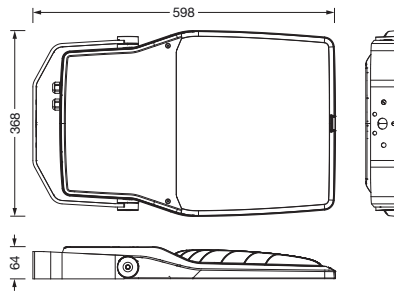

**Bestell-Nr.:** 5XA7782F2A3A | **GTIN (EAN):** 4058352854310

**Produktbeschreibung:** FL21iQmd,PL43,36680lm730,SR,Mastbü

Floodlight FL 21 iQ midi, Fluter, primäre Lichtlenkung mit Linse, aus PMMA, primäre lichttechn. Abdeckung: Schutzscheibe, aus Einscheiben-Sicherheitsglas, klar, Lichtverteilung: PL43, Lichtaustritt: direkt strahlend, Montageart: Anbau, LED, High Power LED, Bemessungslichtstrom: 36.680lm, Lichtausbeute: 136lm/W, Lichtfarbe: 730, Farbtemperatur: 3000K, Vorschaltgerät: EVG iQ, Steuerung: optimierte Konstantlichtstromsteuerung (CLO 2.0), Desk-Remote (drahtloses, spannungsfreies Auslesen und Einstellen der iQ-Features in der Werkstatt via anwendungsoptimierter NFC-Funktion/RFID-Funktion), Smart-Wire, Night-Set, Temp-Guard, Auto-Match, Street-Remote, mit Klemme, 6polig, Netzanschluss: 220..240V, AC, 50/60Hz, Beginn der Lebensdauer: 270W, Ende der Lebensdauer: 287W, Reduzierung: 117W, Leuchtgehäuse, aus Aluminium-Druckguss, pulverbeschichtet, Siteco® eisenglimmer (DB 702S), Korrosivitätskategorie C5 gemäß DIN EN ISO 12944, Dichtung zerstörungsfrei tauschbar, Mastflansch bitte zusätzlich bestellen, Mastbügel, aus Stahl, verzinkt, pulverbeschichtet, Siteco® eisenglimmer (DB 702S), Schutzart (gesamt): IP66, Schutzklasse (gesamt): SK II (Schutzisoliert), Prüfzeichen: CE, Schutzzeichen: D, Schlagfestigkeit: IK08, zul. Betriebsumgebungstemperatur: -40..+40°C, zul. Betriebsumgebungstemperatur für Außenanwendungen: -40..+50°C, Norm: DIN EN 12944, LABS-Konformität geprüft gemäß VDMA 24364:2018-05, Verpackungseinheit: 1 Stück

IP 66 IK 08

Bestückung: LED  
 Gew. (kg): 10,2  
 GTIN (EAN): 4058352854310

**Bestell-Nr.:** 5XA7782F2A3A | **GTIN (EAN):** 4058352854310

**Technische Detailbeschreibung:** FL21iQmd,PL43,36680lm730,SR,Mastbü

#### Abmessung, Gewicht

- Gewicht: 10,2kg