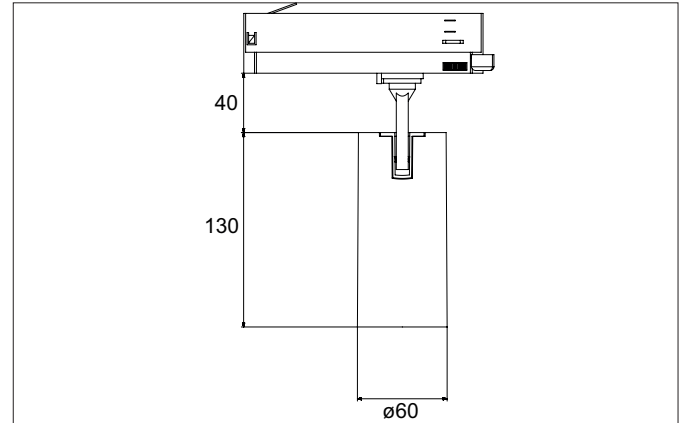

**TRAXX MIDI LED-Schienenstrahler, schaltbar**  
 Artikel-Nr. 88715164

Licht.  
 Für Generationen.

**Ausschreibungstext**  
 Runder LED-Schienenstrahler, schaltbar, Deckenausschnitt Einbautiefe mm, Außendurchmesser 60 mm, Gewicht 0,606 kg, mit rotations-symmetrisch tief-breit-strahlender Lichtstärkeverteilung., Bemessungslichtstrom 2.570 lm, Bemessungsleistung 1 x 21 W, Lichtfarbe neutralweiß, ähnlichste Farbtemperatur (CCT) 4.000 K, allgemeiner Farbwiedergabeindex CRI > 90, Lebensdauer L80/B50 bei 25 °C: 50.000 h, Gehäusewerkstoff: Aluminium / Glas / Kunststoff, Farbe: struktursilber, zulässige Umgebungstemperatur (ta): -20 °C - +25 °C, Schutzklasse (EN 61140): II, Schutzart (DIN EN 60529): IP20. Mit elektronischem Betriebsgerät, schaltbar.

Artikeldaten	
Artikel-Nr.	88715164
GTIN	4251433976639
Serienname	TRAXX MIDI
Kurzbeschreibung	LED-Schienenstrahler, schaltbar
Material	Aluminium / Glas / Kunststoff
Farbe	silber
Ausführung der Oberfläche	struktur
Form	rund
Außendurchmesser	60 mm
Nettogewicht	0,606 kg

Montagetechnik	
Montageart	Anbaumontage
Montageort	Deckenmontage
Verstellbarkeit	drehbar und kopfverstellbar
Schwenkwinkel	90°
Drehwinkel	350°
Kopfverstellwinkel	90°
Geeignet für Durchgangsverdrahtung	Nein