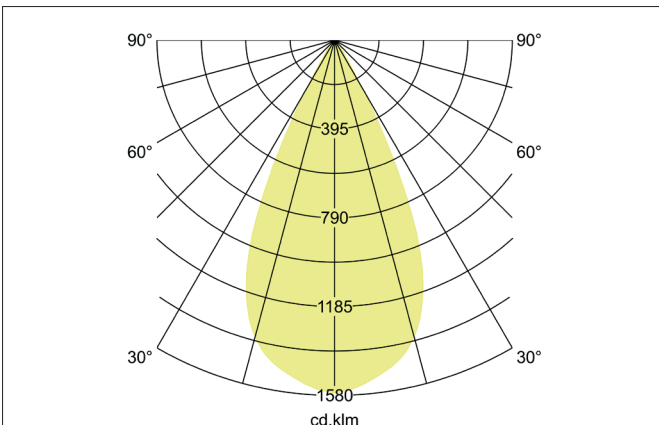

**TRAXX MIDI LED-Schienenstrahler, schaltbar**  
 Artikel-Nr. 88715164

Licht.  
 Für Generationen.

**Ausschreibungstext**  
 Runder LED-Schienenstrahler, schaltbar, Deckenausschnitt Einbautiefe mm, Außendurchmesser 60 mm, Gewicht 0,606 kg, mit rotations-symmetrisch tief-breit-strahlender Lichtstärkeverteilung., Bemessungslichtstrom 2.570 lm, Bemessungsleistung 1 x 21 W, Lichtfarbe neutralweiß, ähnlichste Farbtemperatur (CCT) 4.000 K, allgemeiner Farbwiedergabeindex CRI > 90, Lebensdauer L80/B50 bei 25 °C: 50.000 h, Gehäusewerkstoff: Aluminium / Glas / Kunststoff, Farbe: struktursilber, zulässige Umgebungstemperatur (ta): -20 °C - +25 °C, Schutzklasse (EN 61140): II, Schutzart (DIN EN 60529): IP20. Mit elektronischem Betriebsgerät, schaltbar.

Artikeldaten	
Artikel-Nr.	88715164
GTIN	4251433976639
Serienname	TRAXX MIDI
Kurzbeschreibung	LED-Schienenstrahler, schaltbar
Material	Aluminium / Glas / Kunststoff
Farbe	silber
Ausführung der Oberfläche	struktur
Form	rund
Außendurchmesser	60 mm
Nettogewicht	0,606 kg