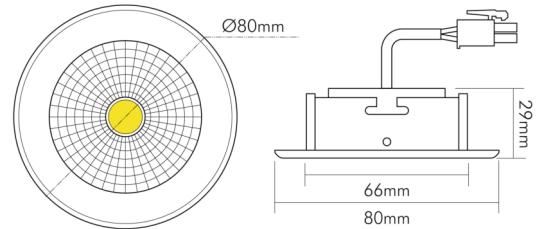

DATENBLATT

5068 ECO Flat IP44 8W chr-matt 4000K 38° 350mA

LED Downlight 5068 ECO Flat, COB LED

nobile

Artikelnummer	1856806113
GTIN	4044538062143

□

Abdeckung der Leuchte mit Wärmedämmmaterial möglich	nein

ENERGIEVERBRAUCHSKENNZEICHNUNG

Energieeffizienzklasse	F
Artikelnummer der Lichtquelle	1856806113
EPREL-Registrierungsnummer	931472

LICHTTECHNISCHE EIGENSCHAFTEN

Lichtkegel	mediumstrahlend 21-40°
Lichtquellentyp	DLS/NMLS
Ungebündeltes [NDLS] oder gebündeltes Licht [DLS]	DLS
Farbtemperatur	4000 K
Lichtfarbe	neutralweiß
LED Effizienz	109 lm/W
Gesamtlichtstrom	900 lm
Nutzlichtstrom [Φuse]	800 lm
Nutzlichtstrom [Φuse] bezogen auf	schmalem Kegel (90°)
Ausstrahlwinkel	38°
Farbabstand [McAdam]	3 SDCM
Farbwiedergabeindex Ra	90
Farbwiedergabeindex R9	52
Farbwertanteil [x]	0,38

Stand:
05.09.2022
18:03:00