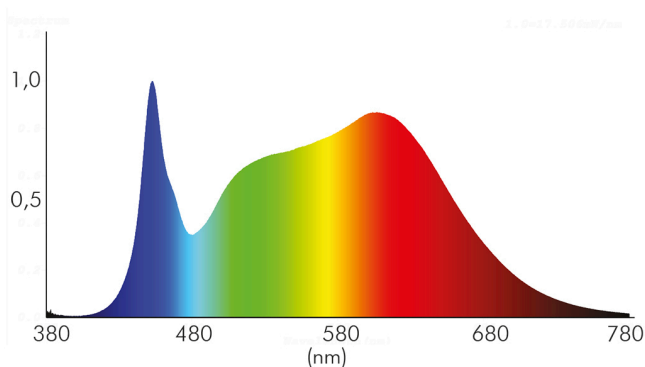

DATENBLATT

5068 ECO Flat IP44 8W chr-matt 4000K 38° 350mA

LED Downlight 5068 ECO Flat, COB LED

Farbwertanteil [y]	0,38
Bildschirmarbeitsplatztauglich nach EN 12464-1	nein
Spitzen-Lichtstärke	1460 cd
Lichtverteiler	Reflektor
L80B10 - Lebensdauer bei 25 °C	50000 h
L70B50 - Lebensdauer bei 25°C	50000 h
Lebensdauerfaktor	0,9
Lichtstromerhalt	0,96
Verwendete Beleuchtungstechnologie	LED
Farbe steuerbar (RGB)	nein
Blendschutzschild	nein
Hülle	keine Hülle
Farblich abstimmbare Lichtquelle	nein
Gesamtlichtstrom einstellbar	nein
Farbtemperatur einstellbar	nein
Lichtquelle austauschbar	nein
Lichtquelle mit hoher Leuchtdichte	nein
Leuchtenlichtfläche	transparent
Lichtverteilung	symmetrisch
Lichtaustritt	direkt
Leuchtmittel	COB LED
Geeignet für Leuchtmittellanzahl	1
Mindestabstand pro Leuchte	0,05 m

Spektrale Strahlungsverteilung (250..800 nm) - Diagramm

ELEKTRISCHE EIGENSCHAFTEN

Stand:
05.09.2022
18:03:00