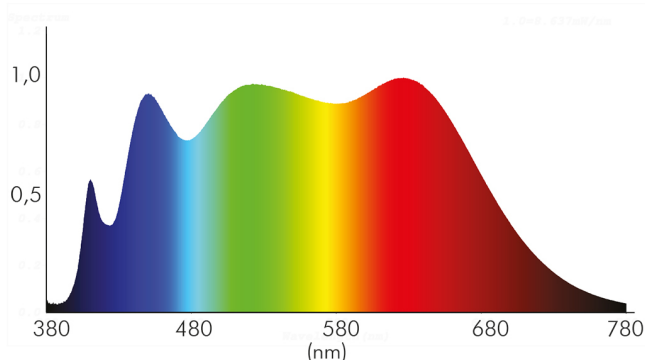

A 5068 T Flat chrom-matt 8W BIO 950 38° dim C

LED Downlight A 5068 T Flat BIO, COB LED, schwenkbar

Farbtemperatur	5000 K
Farbwiedergabeindex Ra	98
Lichtfarbe	tageslichtweiß
Ausstrahlwinkel	38°
Leuchtmittel	COB LED
Gesamtlichtstrom	550 lm
Lichtverteilung	symmetrisch
Farbabstand [McAdam]	3 SDCM
Lichtaustritt	direkt
Farbe steuerbar (RGB)	nein
Farblich abstimmbare Lichtquelle	nein

Spektrale Strahlungsverteilung (250..800 nm) - Diagramm

ELEKTRISCHE EIGENSCHAFTEN

Vernetzte Lichtquelle [CLS]	nein
Dimmbar	ja
Lampenleistung	8 W
Nennspannung des Betriebsgerätes [AC]	220 - 240 V
Fassung	sonstige
Art der Dimmung	Phasenabschnitt
Elektrischer Anschluss mit Stecksystem	nein
Durchgangsverdrahtung möglich	ja
Anschlussart	Anschlussbox mit Durchgangsverdrahtung (L, N, PE); Steckklemmen
Art des Betriebsgerätes	LED Betriebsgerät

SICHERHEITSEIGENSCHAFTEN

Stand:
01.02.2022
14:18:00