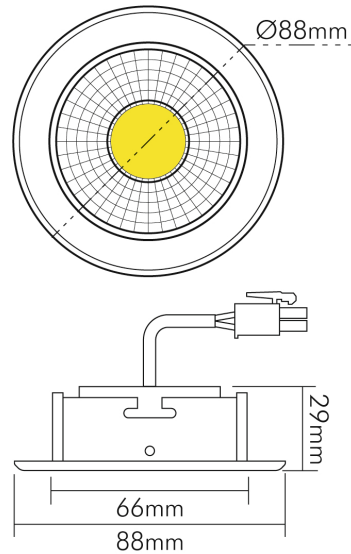

DATENBLATT

A 5068 T Flat chrom-matt 8W BIO 950 38° dim C

LED Downlight A 5068 T Flat BIO, COB LED, schwenkbar

Artikelnummer	1868005143
GTIN	4044538069456

ENERGIEVERBRAUCHSKENNZEICHNUNG

Artikelnummer der Lichtquelle	1868006143
EPREL-Registrierungsnummer	931563
Energieeffizienzklasse	G

LICHTTECHNISCHE EIGENSCHAFTEN

Spitzen-Lichtstärke	951 cd
Lichtstromerhalt	0,96
Lichtverteiler	Reflektor
L80B10 - Lebensdauer bei 25 °C	50000 h
L70B50 - Lebensdauer bei 25°C	50000 h
Farbwertanteil [x]	0,346
Farbwertanteil [y]	0,362
Verwendete Beleuchtungstechnologie	LED
Ungebündeltes [NDLS] oder gebündeltes Licht [DLS]	DLS
Blendschutzschild	nein
Nutzlichtstrom [Φuse]	500 lm
Nutzlichtstrom [Φuse] bezogen auf	schmalem Kegel (90°)
Lebensdauerfaktor	0,9
Hülle	keine Hülle
Farbwiedergabeindex R9	95
Lichtquelle mit hoher Leuchtdichte	nein
Lichtquellentyp	DLS/NMLS

Stand:
01.02.2022
14:18:00