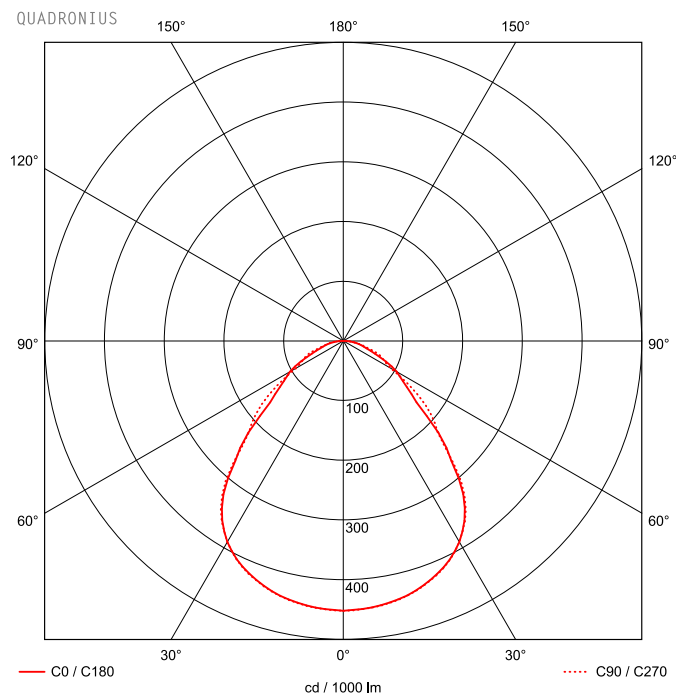

Artikel-Nr: 86140121x00

Strahler

LED Strahler QUADRONIUS XLS C 288mm 1x97W 90° ESG 15000lm

LED Strahler mit Abdeckscheibe aus Einscheibensicherheitsglas (ESG), Gehäuse aus Aluminiumdruckguss, weiß beschichtet, Konverter am Gehäuse montiert. Elektrischer Anschluss durch offenes Leitungsende, kurze, alterungsbeständige Dichtungen aus Silikon, jetzt auch als XLS Serie erweiterbar. eXtended Lighting Solutions by PRACHT. Vernetzung durch Bluetooth Low Energy und Steuerung durch Casambi möglich, Zweipunkt-Befestigung durch Seilpendel (2.000 mm) mit montagefreundlicher, werkzeugloser Schnelljustierung, Pendelmontage, Wand- und Decken-Befestigungsbügel als Zubehör erhältlich. Achtung: PRACHT MANUFAKTUR! Da es ein PRACHT PRO LINE Produkt ist, kann es vielseitig angepasst werden Sie benötigen eine andere Lichtfarbe, Gehäusefarbe oder Durchgangsverdrahtung? Besondere Herausforderungen? Kein Problem. Wir bieten individuelle Lösungen für Ihre Anforderungen.

EAN 4018098329824 Energie-Effizienz-Klasse

Statistische
Warennummer 94054099

A++

LEUCHTMITTEL

Leuchtentyp	LED
Anzahl Leuchtmittel/LED-Reihen	1
Farbtemperatur K	4.000
Farbwiedergabeindex	>80
Anzahl LED	256
Farbtoleranz (initial MacAdam)	3

LEISTUNG

Effektiver Lichtstrom Im	15000
Systemleistung W	97
Lichtstrom Im/W	155
EnergieEffizienzklasse	A++

LICHTTECHNIK

Lichtlenkung	breitstrahlend
Ausstrahlwinkel in °	90
Optik	mit Linsen
Blendbegrenzung UGR 4H 8H C0 C90	26,7 / 26,8