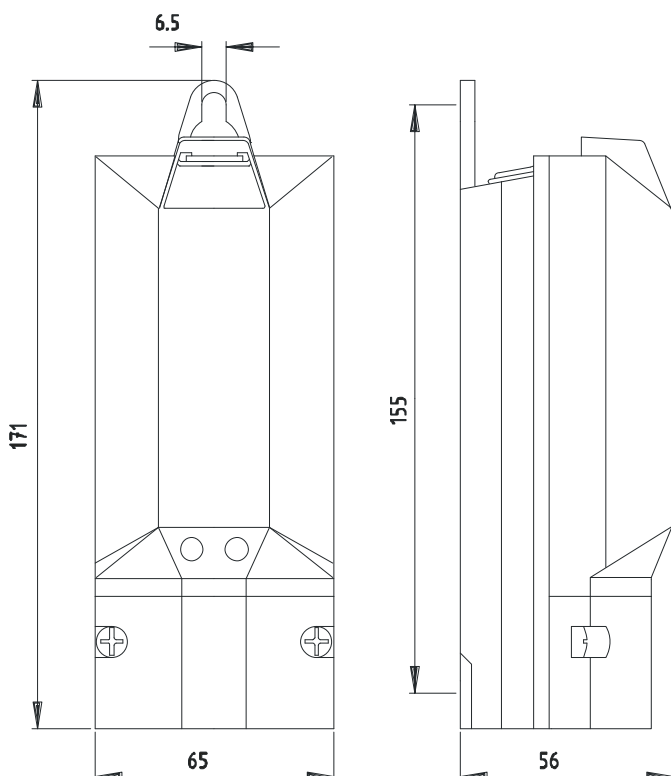

EKM-2040-1D1-5x10
Art.-Nr. 087626-000 (JOR-94355)

Übergangs- und Sicherungskasten EKM 2040

für Mast- Innen- \varnothing ab 70 mm,

Türgröße ab 66 x 170 mm

Abmessung L x B x H: 171 x 65 x 56mm

1 Stück Sicherungssockel D01/E14, 1 Stück Schraubkappe E14

5-poliger Klemmstein mit Mantelklemmen

für 1 bzw. 2 Kabel bis 5x10mm² bzw. 3 Kabel bis 5x6mm²

Schutzart IP 43

Zugang: 3-fach-Kabelschelle

Abgang: 1 Stück Kabeltülle 2-fach

Kabelzugang