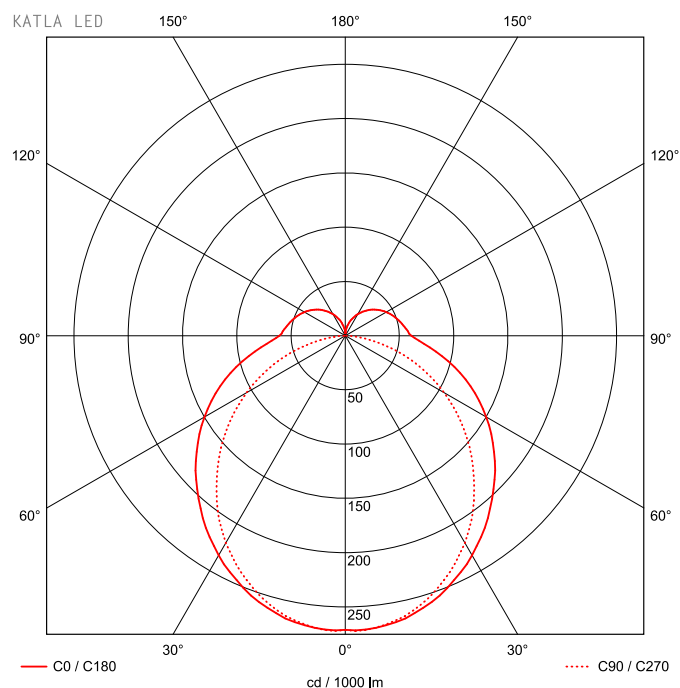

Artikel-Nr: 9137370x01

Anbauleuchten

KATLA INDUSTRY XLS C DM 1745mm PCO 1x65W 120°breit 7800lm

Feuchtraum-Anbauleuchte mit schmalem, flachem, allseitig geschlossenem Leuchtgehäuse aus lichtdurchlässigem, opalisiertem Polycarbonat (schlagfest), Endstücke aus PBT (schlagfest), speziell gefertigt für den Einsatz in Industrieumgebung mit erhöhtem technischen Standard, kurze, alterungsbeständige Dichtungen, einfache Installation durch zwei geräumige Netzanschlussräume, Hoch-Leistungs-LED, breitstrahlend mit Deckenaufhellung, Konverter im Gehäuse eingebaut, Konverter und LED-Module sind einfach wechselbar, jetzt auch als XLS Serie erweiterbar. eXtended Lighting Solutions by PRACHT. Vernetzung durch Bluetooth Low Energy und Steuerung durch Casambi möglich, die DALI Master Leuchte besitzt ein eigenes Modul und kann dadurch bis zu 15 weitere Standard DALI Leuchten versorgen variable Befestigungsabstände durch PRACHT-KLAMMER-SYSTEM aus rostfreiem Stahl, geeignet für Decken- und waagerechte Wandmontage, Pendel- und Tragschienenmontage mit Zubehör möglich. Achtung: PRACHT MANUFAKTUR! Da es ein PRACHT PRO LINE Produkt ist, kann es vielseitig angepasst werden Sie benötigen eine andere Lichtfarbe, Gehäusefarbe oder Durchgangsverdrahtung? Besondere Herausforderungen? Kein Problem. Wir bieten individuelle Lösungen für Ihre Anforderungen.

EAN 4018098329695 Energie-Effizienz-Klasse

Statistische
Warennummer 94054039

A++