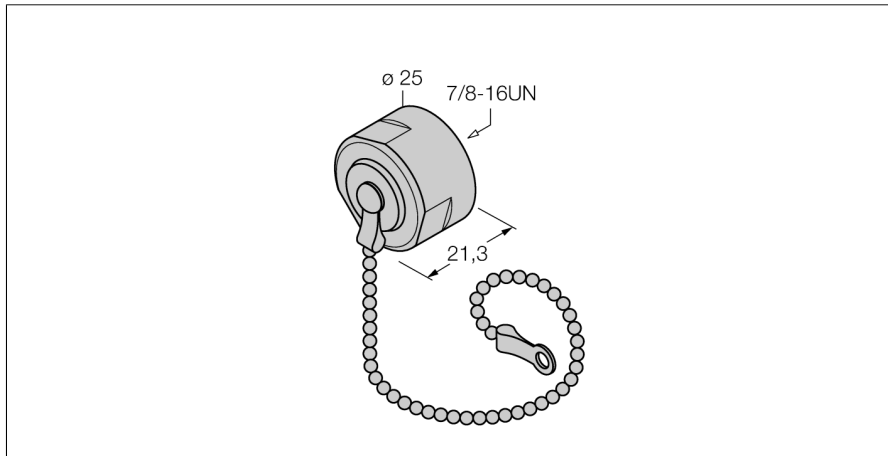

Zubehör für Feldbussysteme

Verschlussstopfen 7/8"

RSMV-CCO

- 7/8"-Verschlusskappe aus Edelstahl
- Stecker
- öl-resistent
- IP67 nach IEC 60529/ EN 60529 und Nema 1,3,4,6P
- mit Befestigungskette, ca. 210 mm, Schliesse offen

Typenbezeichnung	RSMV-CCO
Ident-Nr.	6604489

Umgebungstemperatur	
in Bewegung	-40...+70°C