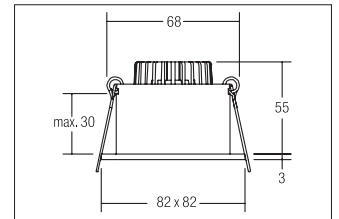

## LED-Einbaudownlight, IP54

**Artikel-Nr. 12267073**

LED-Einbaudownlight, IP54, weiß, quadratisch. Ausgeführt in kompakter Bauform für werkzeuglose Schnellmontage zum DeckeneinbauAusführung: Plug&Play, Montageart: Einbaumontage, Montageort: Deckenmontage, Material: Aluminium / Glas, Schutzart: nach DIN EN 60529: IP54\*, Schutzklasse: (EN 61140) III, Leistung: 6W, Anzahl der Leuchtmittel / Fassungen: 1.0 Stk, Lichtstrom: 540lm, Farbtemperatur: 2700 K, Lichtfarbe: weiß, Abstrahlwinkel: 38°, Verstellbarkeit: nicht verstellbar, ohne Betriebsgerät, Art der Dimmung: abhängig vom Betriebsgerät . Diese Leuchte enthält eingebaute LED-Lampen. Die Lampen können in der Leuchte nicht ausgetauscht werden.

|                   |                   |
|-------------------|-------------------|
| Einbaudurchmesser | 68 mm             |
| Einbautiefe       | 58 mm             |
| Strom             | 350 mA            |
| Lichtstrom        | 540 lm            |
| Schutzart         | IP54*             |
| Schutzklasse      | III               |
| Sprengring        | ohne Sprengring   |
| Verstellbarkeit   | nicht verstellbar |
| Länge             | 82 mm             |
| Breite            | 82 mm             |
| Schaltungsart     | Reihenschaltung   |