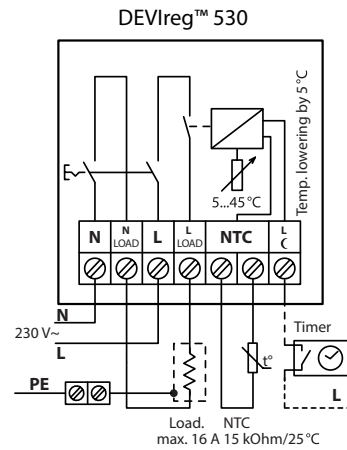

Artikel-Nr.	Typ	Beschreibung	EAN-Nr.	
140F1080	DEVlreg™ 610	Temperaturbereich von -10 °C / +50 °C einschließlich Kabelfühler	5703466209257	
140F1092	Ersatz Leitungsfühler	2,5 m Länge	5703466209318	
19116929	Montagesatz	Montagesatz für DEVlreg™ 610 zur Rohrbefestigung	5703465002873	

Anschlusspläne

DEVireg™ Touch

DEVireg™ Smart

DEVireg™ 530-532

DEVireg™ 130/132

DEVireg™ Opti

DEVireg™ 330

DEVireg™ 316