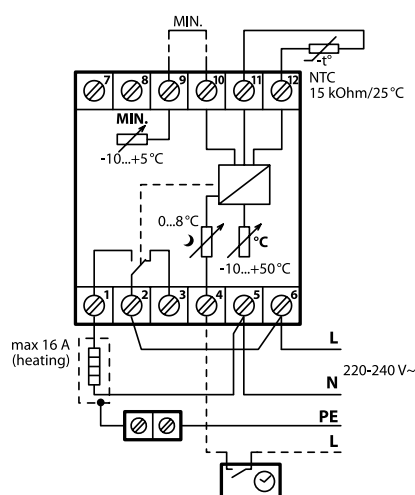

Artikel-Nr.	Typ	Beschreibung	EAN-Nr.	
140F1080	DEVlreg™ 610	Temperaturbereich von -10 °C / +50 °C einschließlich Kabelfühler	5703466209257	
140F1092	Ersatz Leitungsfühler	2,5 m Länge	5703466209318	
19116929	Montagesatz	Montagesatz für DEVlreg™ 610 zur Rohrbefestigung	5703465002873	

Anschlusspläne

DEVireg™ Touch

DEVireg™ Smart

DEVireg™ 530-532

DEVireg™ 130/132

DEVireg™ Opti

DEVireg™ 330

DEVireg™ 316