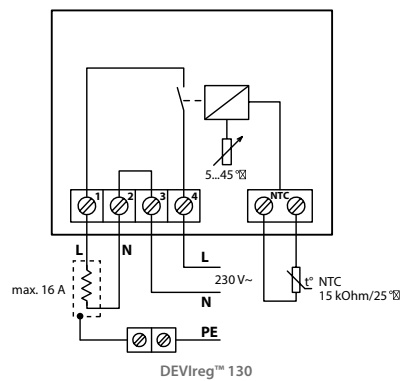

Artikel-Nr.	Typ	Beschreibung	EAN-Nr.	
140F1080	DEVlreg™ 610	Temperaturbereich von -10 °C / +50 °C einschließlich Kabelfühler	5703466209257	
140F1092	Ersatz Leitungsfühler	2,5 m Länge	5703466209318	
19116929	Montagesatz	Montagesatz für DEVlreg™ 610 zur Rohrbefestigung	5703465002873	

Anschlusspläne

DEVireg™ Touch

DEVireg™ Smart

DEVireg™ 530-532

DEVireg™ 130/132

DEVireg™ Opti

DEVireg™ 330

DEVireg™ 316