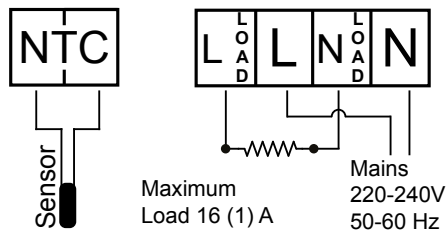

Anschlusspläne

DEVireg™ Touch