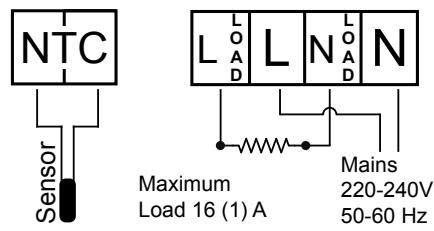

DEVireg™ Smart