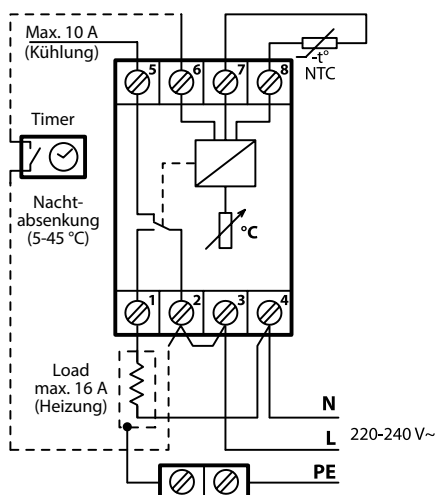

Artikel-Nr.	Typ	Beschreibung	EAN-Nr.	
140F1080	DEVlreg™ 610	Temperaturbereich von -10 °C / +50 °C einschließlich Kabelfühler	5703466209257	
140F1092	Ersatz Leitungsfühler	2,5 m Länge	5703466209318	
19116929	Montagesatz	Montagesatz für DEVlreg™ 610 zur Rohrbefestigung	5703465002873	

Anschlusspläne

DEVireg™ Touch

DEVireg™ Smart

DEVireg™ 530-532

DEVireg™ 130/132

DEVireg™ Opti

DEVireg™ 330

DEVireg™ 316