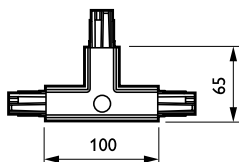

Produkt Daten

Allgemeine Eigenschaften	
Abhängezubehör	nein [-]
Mechanisches Zubehör	nein [-]
Zubehörfarbe	Grau

Elektrische Kenndaten	
Elektrisches Zubehör	TCPRI [Internal T-coupling piece right]
Schaltkreis	5C6 [3-circuit power track adapter with DALI pulse control GAC600]

Mechanische Kenndaten	
Abmessungen (Höhe x Breite x Tiefe)	NaN x NaN x NaN mm (NaN x NaN x NaN in)

Produktdaten	
Gesamt-Produktcode	871869606580899
Bestell-Produktname	ZCS750 5C6 TCPRI GR (XTSC640-1)
EAN/UPC - Produkt	8718696065808
Bestellcode	06580899
Anzahl pro Verpackung	1
SAP-Zähler - Pakete pro Außenkarton	20

DALI Stromschienen

SAP-Material	910502500092
Nettogewicht (Einzelteil)	0,250 kg

Abmessungsskizzen

3-circuit square ZCS750