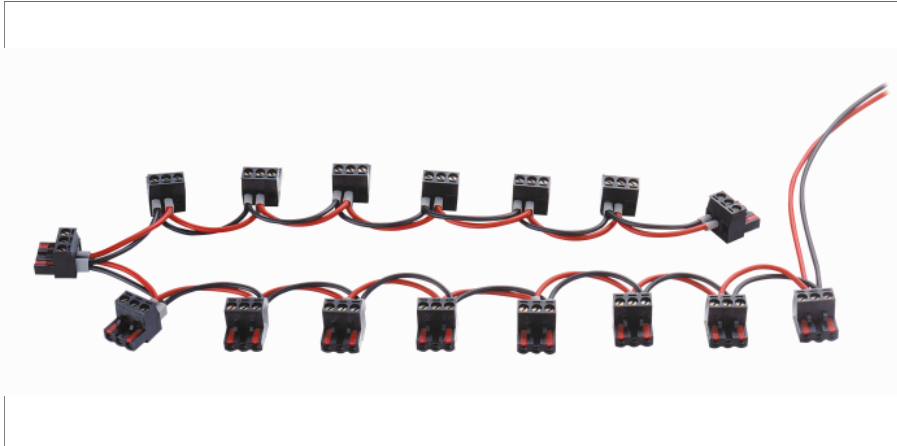

**Power-Bus  
PB-08/03**

- Versorgungsspannungs-Bus für 8 Geräte der TURCK-Baureihe interfacemodul (IM)
- Schraubklemmen bis 2,5 mm
- Versorgung von 8 Modulen

**Power-Bus  
PB-08/03**

<b>Typenbezeichnung</b>	PB-08/03
Ident-Nr.	6900370
<b>Gewicht</b>	98 g

**Abmessungen**