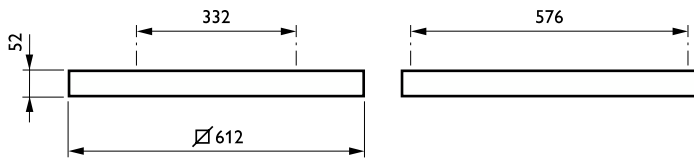

CoreLine Panel

Abmessungsskizzen

RC132Z G5 SMB W60L60