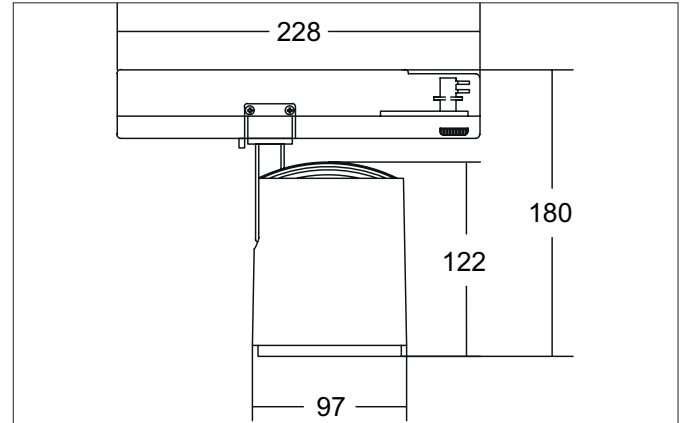

RETAIL ONE LED-Schienenstrahler, schaltbar
 Artikel-Nr. 88186165

Licht.
 Für Generationen.

Ausschreibungstext
 Runder LED-Schienenstrahler, schaltbar, Deckenausschnitt Einbautiefe mm, Außendurchmesser 97 mm, Gewicht 0,872 kg, mit rotations-symmetrisch tief-breit-strahlender Lichtstärkeverteilung., Bemessungslichtstrom 3.541 lm, Bemessungsleistung 1 x 31,2 W, Lichtfarbe neutralweiß, ähnlichste Farbtemperatur (CCT) 3.500 K, allgemeiner Farbwiedergabeindex CRI > 90, Lebensdauer L80/B50 bei 25 °C: 50.000 h, Gehäusewerkstoff: Aluminium, Farbe: struktursilber, zulässige Umgebungstemperatur (ta): -20 °C - +25 °C, Schutzklasse (EN 61140): I, Schutzart (DIN EN 60529): IP20. Mit elektronischem Betriebsgerät, schaltbar.

Artikeldaten	
Artikel-Nr.	88186165
GTIN	4251433976097
Serienname	RETAIL ONE
Kurzbeschreibung	LED-Schienenstrahler, schaltbar
Material	Aluminium
Farbe	silber
Ausführung der Oberfläche	struktur
Form	rund
Außendurchmesser	97 mm
Nettogewicht	0,872 kg

Montagetechnik	
Montageart	Anbaumontage
Montageort	Deckenmontage
Verstellbarkeit	drehbar und kopfverstellbar
Schwenkwinkel	90°
Drehwinkel	350°
Kopfverstellwinkel	90°
Geeignet für Durchgangsverdrahtung	Nein

Logistische Daten	
Bruttogewicht	1,012 kg
Länge Verpackung	290 mm
Breite Verpackung	110 mm
Höhe Verpackung	165 mm
Entsorgung am Ende der Lebensdauer	Das Produkt darf nicht mit dem Hausmüll entsorgt werden. Sie sind verpflichtet, solche Elektro-Altgeräte separat zu entsorgen. Informieren Sie sich bitte bei Ihrer Kommune über die Möglichkeiten der geregelten Entsorgung. Mit der getrennten Entsorgung führen Sie die Altgeräte dem Recycling oder anderen Formen der Wiederverwertung zu. Sie helfen damit zu vermeiden, dass u. U. belastende Stoffe in die Umwelt gelangen.