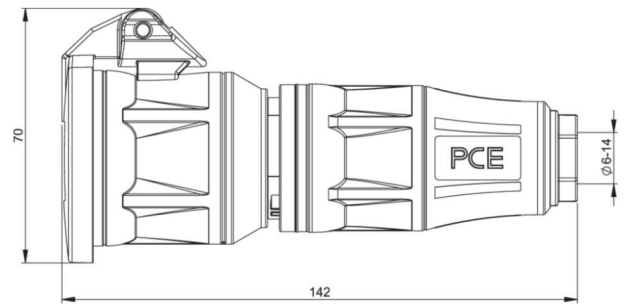

Artikel-Nr.	25732-ss
Bezeichnung	Schutzkontaktkupplung KD nat LED IP54 schwarz Serie TopTaurus2
Langbeschreibung	Schutzkontaktkupplung Serie TopTaurus2 mit Klappdeckel Farbe: schwarz, Material: PA6 2K gummiert schraubenloses Schnellverschlussystem für Gehäusehaube LED Betriebsspannungsanzeige Schutzkontaktsystem: österr./deutsch 16A / 250V AC / 3p (2P+E), Schutzart: IP54
GTIN (EAN)	9003399491924
Ursprungsland	AT
Zolltarifnummer	85366990
Nettogewicht	0,134 kg
Verpackungsmenge	10
Mindestbestellmenge	200

ETIM 9.0	EC001327
Ausführung	Kupplung CEE 7/3 (Typ F)
Werkstoff	Kunststoff
Für "erschwerete Bedingungen" nach VDE	Ja
Schutzart (IP)	IP54
Steckrichtung	gerade
Anschlusstechnik	Schraubklemme
Farbe	schwarz
Polzahl	3
Nennspannung	250 V
Nennstrom	16 A

K (Kabel Ø)	6-14 mm
SW	21 mm
Leitung flexibel	1-2,5 mm ²
Kontaktschrauben	80 Ncm
Zugentlastung	400 Ncm
Abmantelungslänge	30 mm
Abisolierlänge	7 mm

<https://www.pcelectric.at/shop/de/?func=detail&artnr=25732-ss>