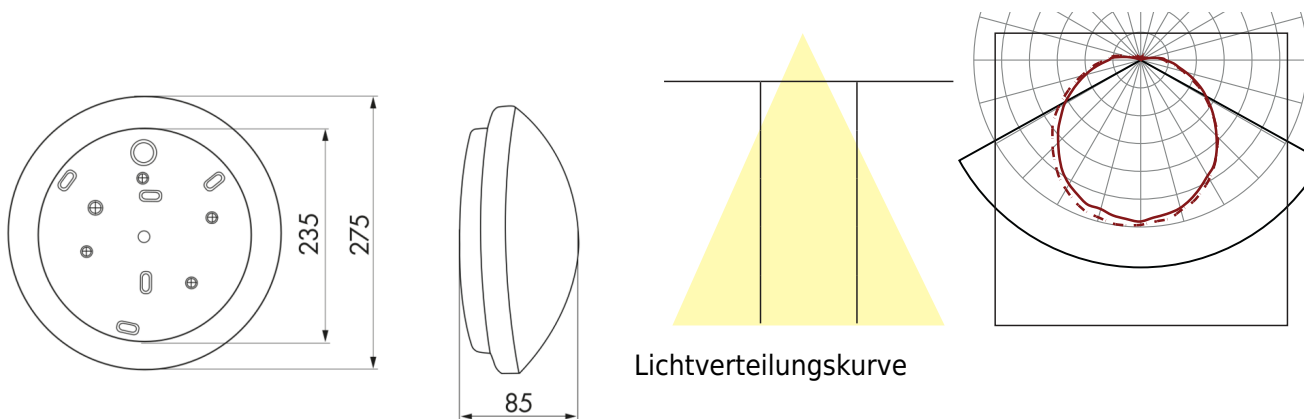

Innenleuchten - Ohne HF-Melder

L1

weiß , Art.-Nr.: 94453

Produktinformationen

- Rundleuchte zur Wand- oder Deckenmontage
- Ideal als Ergänzung zur HF-L1
- Lieferung ohne Leuchtmittel
- **Einsatzbeispiele:**
Korridore, Flure, Treppenhäuser, Abstellräume, Keller, Toiletten

Technische Daten

Spannung:	230 V AC \pm 10% 50 / 60 Hz
Abmessungen:	Ø 275 x 85 mm
Leuchtmittel:	max. 23 W mit Fassung E 27
Photobiologische Sicherheit:	RG 0
Schutzart/-klasse:	IP40 / Klasse II
Umgebungstemperatur:	-15 °C bis +30 °C
Gehäuse:	seidenmattes Glas

Bestelldaten

Bezeichnung	Farbe	Artikel-Nummer
L1	weiß	94453

Zubehör

Bezeichnung	Farbe	Artikel-Nummer
Dichtungsring IP54 HF-L1	-	37849
Energiesparlampe E 27 15 W (65 W- Ersatz)	-	38158
LED-Lampe E 27 8 W (60 W-Ersatz)	-	38157