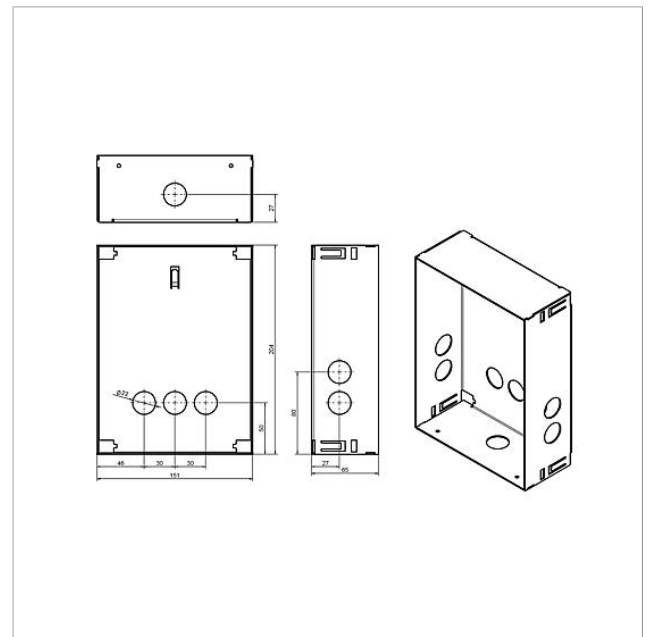

Unterputzgehäuse
Siedle Classic
GU CL 01-0

210007731-00

Produktbeschreibung

Gehäuse für die Unterputzmontage aus feuerverzinktem Stahlblech.

Zu jeder Frontplatte muss ein passendes Gehäuse bestellt werden.

Technische Daten

Abmessungen (mm) B x H x T: 154 x 204 x 65

Artikelinformationen

Artikel-Bezeichnung	Artikelbeschreibung	Farbe	KG	Artikel-Nr.
GU CL 01-0	Unterputzgehäuse Siedle Classic	Stahlblech verzinkt	D	210007731-00

Zubehör

Artikel-Bezeichnung	Artikelbeschreibung	Farbe	KG	Artikel-Nr.
F CL A 01 B-0	Funktionseinheit Audio-Türstation Siedle Classic	Edelstahl gebürstet	D	210007698-00
F CL A 01 N-0	Funktionseinheit Audio-Türstation Siedle Classic	Edelstahl gebürstet	D	210007699-00
F CL A 01 R-0	Funktionseinheit Audio-Türstation Siedle Classic	Edelstahl gebürstet	D	210007700-00

Unterputzgehäuse
Siedle Classic
GU CL 01-0

210007731

Seite 2

Zeichnungen / Montage

Unterputzgehäuse
Siedle Classic
GU CL 01-0

210007731

Seite 3

Weitere Dokumente