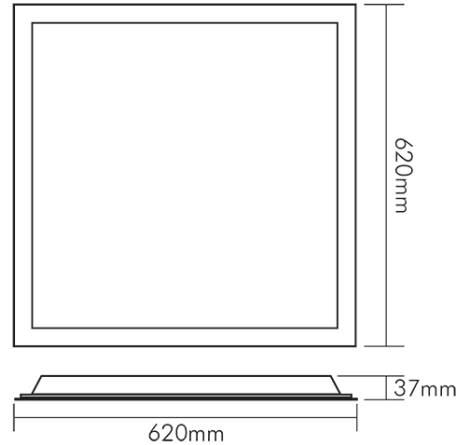

DATENBLATT

LED Panel Backlight 62 UGR<19 weiß 38W 830 1050mA

LED Panel Backlight

Artikelnummer	1580461217
GTIN	4044538067797

ENERGIEVERBRAUCHSKENNZEICHNUNG

Artikelnummer der Lichtquelle	1580461217
EPREL-Registrierungsnummer	946979
Energieeffizienzklasse	F

LICHTTECHNISCHE EIGENSCHAFTEN

Lichtverteilung	symmetrisch
Lichtstromerhalt	0,96
Lichtverteiler	Diffusorlinse/-optik/-panel
L80B10 - Lebensdauer bei 25 °C	50000 h
L70B50 - Lebensdauer bei 25°C	50000 h
Farbwertanteil [x]	0,44
Farbwertanteil [y]	0,403
Verwendete Beleuchtungstechnologie	LED
Ungebündeltes [NDLS] oder gebündeltes Licht [DLS]	DLS
Blendschutzschild	nein
Nutzlichtstrom [Φuse]	3230 lm
Nutzlichtstrom [Φuse] bezogen auf	breitem Kegel (120°)
Lebensdauerfaktor	0,9
Hülle	keine Hülle
Farbwiedergabeindex R9	6
Lichtquelle mit hoher Leuchtdichte	nein
Lichtquelle austauschbar	nein

Stand:
01.02.2022
14:18:00