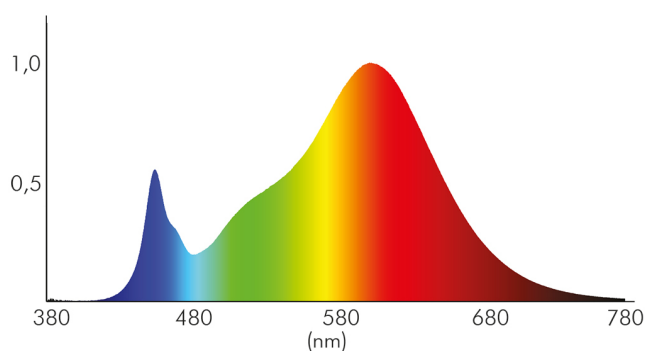

Stand:
01.02.2022
14:18:00

DATENBLATT

LED Panel Backlight 62 UGR<19 weiß 38W 830 1050mA

LED Panel Backlight

| | |
|--|----------|
| Lichtquellentyp | DLS/NMLS |
| Lichtstromrückgang bei mittl. Nutzungsdauer 50.000 h bei 25 °C Umgebungstemperatur | 80 % |
| Ausfallrate bei mittl. Nutzungsdauer von 50.000 h bei 25 °C Umgebungstemperatur | 10 % |
| Konstant-Lichtstrom-Regelung | nein |
| Farbtemperatur | 3000 K |
| Farbwiedergabeindex Ra | 82 |
| Lichtfarbe | warmweiß |
| Ausstrahlwinkel | 90° |
| Leuchtmittel | SMD-LED |
| Gesamtlichtstrom | 3630 lm |
| Spitzen-Lichtstärke | 1720 cd |
| LED Effizienz | 93 lm/W |
| Blendungsbegrenzung [UGR] | 19 |
| Farbabstand [McAdam] | 3 SDCM |
| Lichtaustritt | direkt |
| Blendungsbegrenzung [UGR] längs | 18 |
| Blendungsbegrenzung [UGR] quer | 18,5 |
| Farbe steuerbar (RGB) | nein |
| Farblich abstimmbare Lichtquelle | nein |

Spektrale Strahlungsverteilung (250..800 nm) - Diagramm

ELEKTRISCHE EIGENSCHAFTEN

| | |
|---|------|
| Vernetzte Lichtquelle [CLS] | nein |
| Leistungsaufnahme im Bereitschaftszustand [Psb] | 0 W |

Eine Haftung für die von uns gelieferte Ware ist jedoch bei Vorliegen von natürlicher Abnutzung, Verschleiß sowie Verbrauch, insbesondere bei Betriebsmitteln LEDs etc. grundsätzlich ausgeschlossen und zwar auch dann, wenn diese bei Lieferung bereits mit der Ware verbunden sind. Angaben zur durchschnittlichen Lebensdauer und Lichtfarben dienen nur der Orientierung, sind unverbindlich und stellen keine Beschaffensvereinbarung dar. Technische und gestalterische Änderungen im Zuge stetiger Produktentwicklungen vorbehalten. nobile AG – Wächtersbacher Str. 78 - 60386 Frankfurt/M. Germany - www.nobile.de