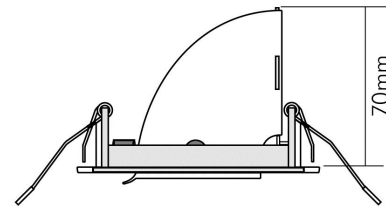

DATENBLATT

N 5800 nickel-gebürstet

Einbauleuchte, dreh- und schwenkbar

Artikelnummer	1858000900
GTIN	4044538004778

LICHTTECHNISCHE EIGENSCHAFTEN

Lichtverteiler	ohne
Leuchtmittel	sonstige
Lichtaustritt	direkt
Farbe steuerbar (RGB)	nein
Farblich abstimmbare Lichtquelle	nein

ELEKTRISCHE EIGENSCHAFTEN

Lampenleistung	50 W
Fassung	sonstige
Elektrischer Anschluss mit Stecksystem	nein
Durchgangsverdrahtung möglich	nein

SICHERHEITSEIGENSCHAFTEN

Schutzart	IP20
Nur für Innenbereich	ja
Geeignet für Leuchtmittelanzahl	1
Bildschirmarbeitsplatztauglich nach EN 12464-1	nein
CE-Kennzeichnung	ja
Geeignet für Möbeleinbau	nur in Verbindung mit einem LED Leuchtmittel
Einbau an normal entflammaren Materialien	in Verbindung mit einem Halogen-Leuchtmittel nicht geeignet
Einbau in isolierte Decken, Brandschutz "F mit Dach"	nein
Abstand zur beleuchteten Fläche	0,5 m

Stand:
01.02.2022
14:18:00