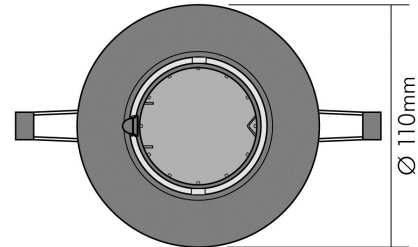

DATENBLATT

N 5800 nickel-gebürstet

Einbauleuchte, dreh- und schwenkbar

Artikelnummer	1858000900
GTIN	4044538004778

LICHTTECHNISCHE EIGENSCHAFTEN

Lichtverteiler	ohne
Leuchtmittel	sonstige
Lichtaustritt	direkt
Farbe steuerbar (RGB)	nein
Farblich abstimmbare Lichtquelle	nein

ELEKTRISCHE EIGENSCHAFTEN

Lampenleistung	50 W
Fassung	sonstige
Elektrischer Anschluss mit Stecksystem	nein
Durchgangsverdrahtung möglich	nein

SICHERHEITSEIGENSCHAFTEN

Schutzart	IP20
Nur für Innenbereich	ja
Geeignet für Leuchtmittelanzahl	1
Bildschirmarbeitsplatztauglich nach EN 12464-1	nein
CE-Kennzeichnung	ja
Geeignet für Möbeleinbau	nur in Verbindung mit einem LED Leuchtmittel
Einbau an normal entflammaren Materialien	in Verbindung mit einem Halogen-Leuchtmittel nicht geeignet
Einbau in isolierte Decken, Brandschutz "F mit Dach"	nein
Abstand zur beleuchteten Fläche	0,5 m

Stand:
01.02.2022
14:18:00