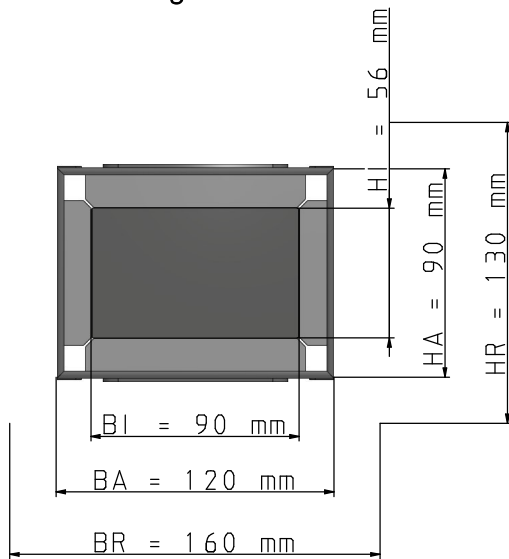

Maßzeichnungen Kabelbox System Wichmann ®

Artikelnummer: 00090120

WD90 Kabelbox 90x120x270 mm (HxBxT) Kabelschott für Wand und Decke S90

GTIN 4251636700345

Maßzeichnungen:

Einfach. Sicher. Für alle.

Wichmann Brandschutzsysteme GmbH & Co. KG • Siemensstraße 7 • 57439 Attendorn