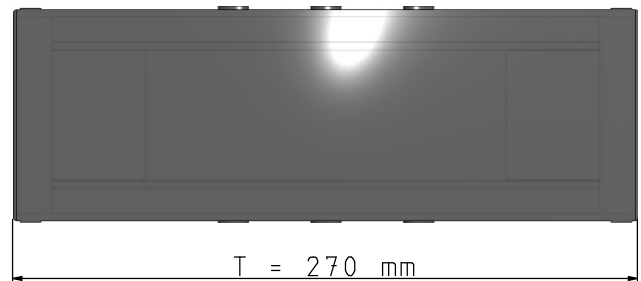

Maßzeichnungen Kabelbox System Wichmann ®

Artikelnummer: 00090120

WD90 Kabelbox 90x120x270 mm (HxBxT) Kabelschott für Wand und Decke S90

GTIN 4251636700345

Maßzeichnungen:

Einfach. Sicher. Für alle.

Wichmann Brandschutzsysteme GmbH & Co. KG • Siemensstraße 7 • 57439 Attendorn