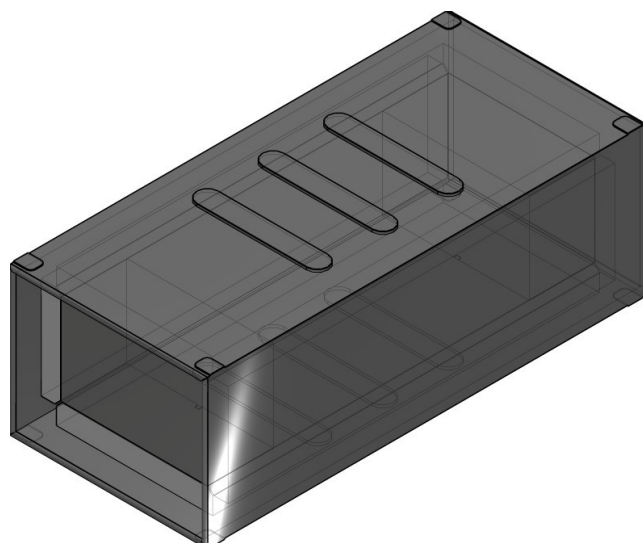

Maßzeichnungen Kabelbox System Wichmann ®

Artikelnummer: 00090120

WD90 Kabelbox 90x120x270 mm (HxBxT) Kabelschott für Wand und Decke S90

GTIN 4251636700345

Maßzeichnungen:

Einfach. Sicher. Für alle.

Wichmann Brandschutzsysteme GmbH & Co. KG • Siemensstraße 7 • 57439 Attendorn