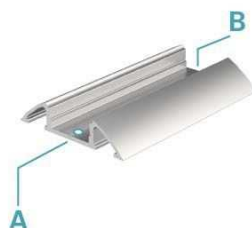

Artikel Nr.: 970301

Unterbau-Profil flach AM-01-10

Charakteristik

Material	Aluminium
Farbe	Silber-matt
Optik	eloxiert
	0,00

Abmessungen und Gewicht

Länge	2000,00
Breite	32,00
Höhe	7,00
Durchmesser	0,00
Gewicht	266 g

Montage

Befestigungsmöglichkeiten

- Montagekleber
- Wärmebeständiges doppelseitiges Klebeband
- Schaumstoffklebeband für unebene Oberflächen
- Senkkopfschrauben
- Zentrier-Bohrhilfe: das Profil verfügt im Inneren über eine kleine Fuge

Artikel Nr.: 970301

substructure-profile flat AM-01-10

Characteristics

Material	aluminum
Color	matt silver
Optic	anodized

Dimensions & Weight

Length	2000,00
Width	32,00
Height	7,00
Diameter	0,00
Product Weight	266 g