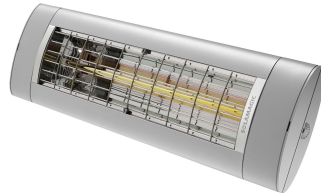

Produktbezeichnung	SM-D3-2000-T
Artikelnummer	9400015
Hersteller	SOLAMAGIC

Produktbeschreibung

SOLAMAGIC D3 Dunkelstrahler, 2kW, titan, IP44

Der SOLAMAGIC D3 ist ein leistungsstarker 2000W Dunkelstrahler und heizt problemlos bis zu 16m² bei einer Umgebungstemperatur von 15°C auf. Der D3 wird in Räumen eingesetzt, in denen Sie keine Lichtemission wünschen. Infrarotwärme hat eine doppelte Wirkung - sie erwärmt nicht die Luft, sondern die Personen und Gegenstände, auf die sie trifft und die wiederum Wärme abgeben. Dies garantiert eine angenehme Wärme und eine hohe Einsparung an Betriebskosten im Vergleich zu Gas- und Quarzheizsystemen. Der D3 kann mit einem separat mitgelieferten Dimmmodul einfach bedient und gedimmt werden.

Technische Details

Ausführung	Decken-/Wandstrahler	Spannung	230 230 Volt
Leistungsstufe AUS	Nein	Anzahl der Heizstufen	1
Montage über Wickeltisch	Nein	Min. Heizleistung	2000 Watt
Schutzart (IP)	IP44	Max. Heizleistung	2000 Watt
		Höhe	200 Millimeter
		Breite	866 Millimeter
		Tiefe	92 Millimeter