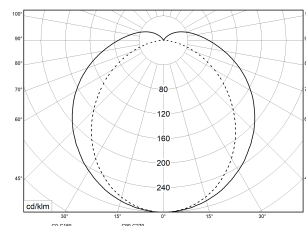

LED-UMRÜSTSATZ, Sanierungs-Kit PAC-Serie. Passend für PACNF und PAC-D. Im Lieferumfang enthalten sind, Geräteträger mit LED-Modul, opale PMMA-Wanne, Befestigung für den Geräteträger und Edelstahlverschlüsse für die Wanne.

Technische Daten

Artikelnummer	36074025
GTIN (EAN)	4053995087088
Bestellbezeichnung	GT PAC-Serie 1-1200

Maße und Gewichte

Bruttogewicht (incl. Verpackung)	2,1 Kg
Nettogewicht	1,6 Kg
Inhalts- / Verpackungsmenge	1 Stück

Montageart und Anwendungsbereich