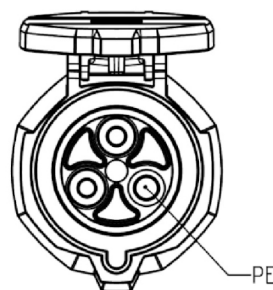

Uhrzeitstellung: 4h

Bohrbild