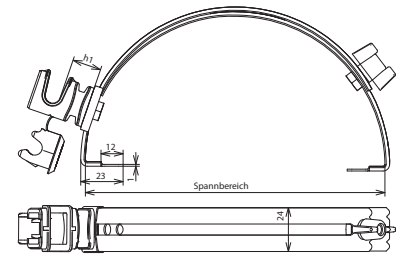

## DLH DS 8 H16 FG180.280BR GALCU (204 107)

Maßbild DLH DS 8 H16 FG180.280BR GALCU

Lose Leitungsführung seitlich verstellbar (oben Mitte bis unten).

<b>Typ</b>	<b>DLH DS 8 H16 FG180.280BR GALCU</b>
<b>Art.-Nr.</b>	<b>204 107</b>
Werkstoff Dachleitungshalter	<b>Cu</b>
Spannbereich	180-280 mm
Bauhöhe Leitungshalter (h1)	16 mm
Werkstoff Leitungshalter	<b>Kunststoff</b>
Farbe Leitungshalter	braun ●
Leitungshalter Aufnahme Rd	8 mm
Haltekrallenlänge	23 mm
Leitungshalter Modell	DEHNSnap
Leitungsführung	lose
Anwendungshinweis	Leitungsführung (Halter) seitlich verstellbar
Innengewinde	M6

### Stammdaten

Nettogewicht	105.000 g/st
Zolltarifnummer (Komb. Nomenklatur EU)	85389099
GTIN (EAN)	4013364028104
VPE	25 ST

Änderungen in Form und Technik, bei Maßen, Gewichten und Werkstoffen behalten wir uns im Sinne des Fortschrittes der Technik vor. Die Abbildungen sind unverbindlich.