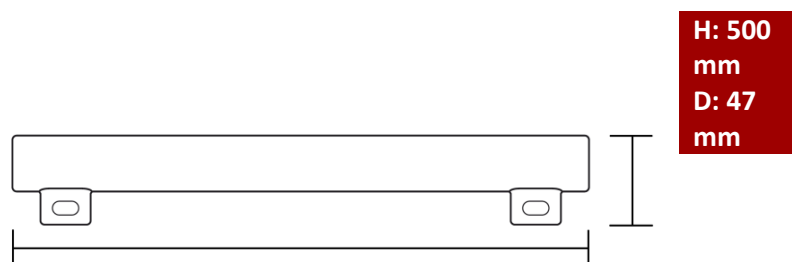

gemäß EU-Verordnung Nr. 2019/2015

Hinweise und Empfehlungen

Empfehlung für die Entsorgung der Lampe

– www.lightme.eu/idv-gmbh/recycling/index.html

Color Select

Die Lichtfarbe warmweiß oder neutralweiß sind mit jedem Lichtschalter durch Ein/Aus-schalten einstellbar.

Abmessungsskizze LED LM85384