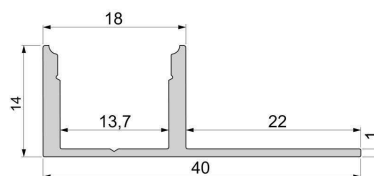

#### Abmessungen und Gewicht

<b>Länge</b>	2500,00
<b>Breite</b>	14,00
<b>Höhe</b>	40,00
<b>Durchmesser</b>	0,00
<b>Gewicht</b>	520 g

#### Befestigungsmöglichkeiten

**Artikel Nr.: 975361**

tiles-profile EL-03-12

**Characteristics**

<b>Material</b>	aluminum
<b>Color</b>	silver
<b>Optic</b>	anodized

**Dimensions & Weight**

<b>Length</b>	2500,00
<b>Width</b>	14,00
<b>Height</b>	40,00
<b>Diameter</b>	0,00
<b>Product Weight</b>	520 g