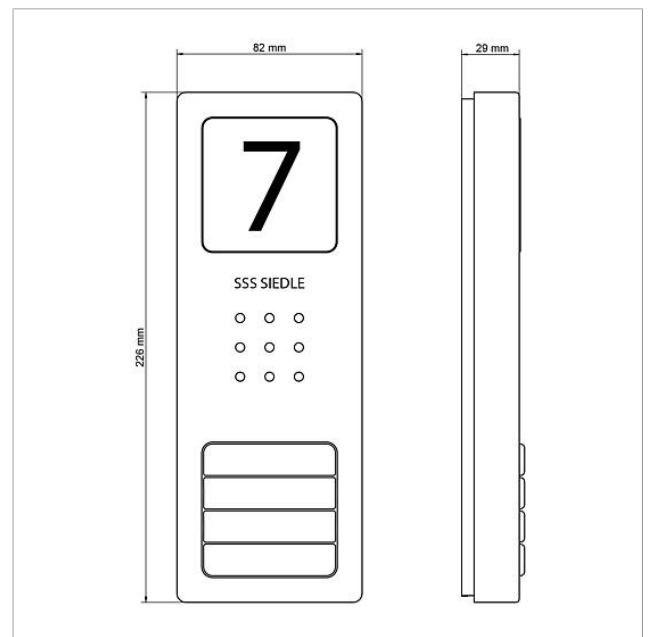

Lieferumfang:

- Audio-Türstation Siedle Compact (CA 850-4 E)
- 3 Audio-Innenstationen Siedle Basic (AIB 150-...)
- Set-Netzgerät (SNG 850-...)

Leistungsmerkmale SNG 850-...

- 10 Bus-Adressen für die Versorgung der Bus-Teilnehmer
- integrierter Türöffner- und Lichtkontakt
- Programmierung: manuell, Plug+Play oder PC-Software

Artikelinformationen

Artikel-Bezeichnung	Artikelbeschreibung	Farbe	KG	Artikel-Nr.
SET CAB 850-3 E/W	Audio-Set Siedle Basic	Edelstahl gebürstet	A	210008744-00

Ersatzteile

Artikel-Bezeichnung	Artikelbeschreibung	Farbe	KG	Artikel-Nr.
AIB 150-...	Anschlussklemme	Blau	E	200049391-00
CA 812-..., BCV/BCVU/CA/CAU/CV/CVU/ Lautsprecher STA/STV 850-...		Sonstiges	E	200029867-00
CA 812-..., CA/CAU 850-...	Schrifteinlage für Infoschild	Weiß	E	200029872-00
CA 812-..., CA/CAU/CVU 850-..., CV 850-x-03, -04	Mikrofon	Sonstiges	E	200029868-00
CA 812-..., CA/CV 850-..., BCV 850-...	Siedle Schraubendreher	Sonstiges	E	200029931-00
CA 812-4, CA 850-4 E	Gehäuse-Oberteil	Edelstahl gebürstet	E	210008753-00
CA 812-4, CA/CAU 850-4	Namensschild-Oberteil	Glasklar	E	200029866-00
CA 812-4, CA/CAU 850-4	Schrifteinlage für Namensschild	Weiß	E	200029871-00
CA 850-4 E	Audio-Türstation Siedle Compact	Edelstahl gebürstet	A	210008735-00

Audio-Set Siedle Basic
SET CAB 850-3 E/W

210008744

Seite 2

Zeichnungen / Montage

Audio-Set Siedle Basic
SET CAB 850-3 E/W

210008744

Seite 3

Weitere Dokumente