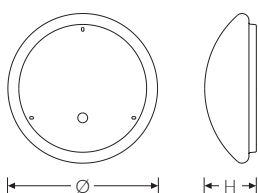

RKL 3 1xLED EL3h 3000K 1700lm 15W

Artikelnummer 75111620

PMMA
650°C

IK02

HB

LED-Anbauleuchte rund mit opaler Abdeckung, mit Ersatzlichtfunktion (Einzelbatterie). Geeignet für die Montage an Decke und Wand. Gehäuse aus profiliertem, weißlackiertem Stahlblech. Bombierte, strukturierte Abdeckung aus UV-beständigem Polymethylmethacrylat (PMMA). Auch mit hochschlagfester Abdeckung aus Polycarbonat (PC) erhältlich. Sicherer Halt der Abdeckung durch Federverschluss. 5-polige Anschlussklemme mit Steckkontakt, Durchschleifen möglich. 2 Kabeleinführungen. Zugelassen für den Einsatz in Innenbereichen.

CE-Konform Ja

Maße und Gewichte

Durchmesser 375 mm

Höhe (H) 125 mm

Bruttogewicht (incl. Verpackung) 2,6 Kg

Nettogewicht 1,8 Kg

Inhalts- / Verpackungsmenge 1 Stück

Paletteneinheit 100 Stück