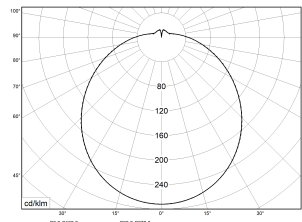

RKL 3 1xLED EL3h 3000K 1700lm 15W

Artikelnummer 75111620

PMMA
650°C

IK02

HB