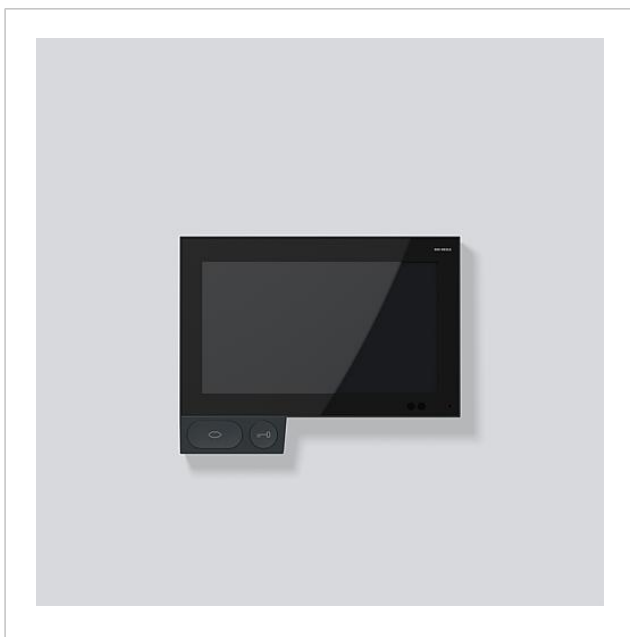

Siedle Axiom zur
Wandmontage
A 180-10 S

210006509-00

Produktbeschreibung

Siedle Axiom: Multifunktionale IP-Video-Innenstation. Wandversion ohne Hörer.

Kommunikationszentrale für Türkommunikation, Telefonie und Gebäudekommunikation.

In sechs Varianten verfügbar: Ob an der Wand montiert, als Tischgerät oder fest installiert auf einem Möbelstück – Siedle Axiom macht ein technisches Gerät zum Einrichtungsobjekt. Alle Varianten sind mit oder ohne schnurlosem Hörer erhältlich.

Technische Daten

Betriebsspannung:	PoE nach 802.3af (POE-Klasse 3)
Umgebungstemperatur:	+5 °C bis +40 °C
Abmessungen (mm) B x H x T:	185 x 144 x 18

Artikelinformationen

Artikel-Bezeichnung	Artikelbeschreibung	Farbe/Material	KG Artikel-Nr.
A 180-10 S	Siedle Axiom zur Wandmontage	Schwarzgrau	D 210006509-00

Zubehör

Artikel-Bezeichnung	Artikelbeschreibung	Farbe/Material	KG	Artikel-Nr.
BLT 250-0	Bus-Lizenz Telefonieanbindung	Sonstiges	5	210006329-00

Siedle Axiom zur
Wandmontage
A 180-10 S

210006509

Seite 2

Zeichnungen / Montage