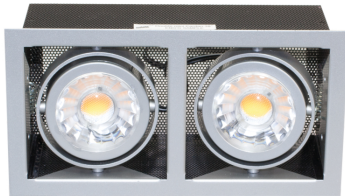

DATENBLATT

LED Mini Kardan E2 2x7W ti.-matt BIO 930 38° 350mA

LED Mini Kardan E2 BIO 2x7W, COB LED, kardanisch schwenkbar

nobile

Artikelnummer	1740082023
GTIN	4044538069418

ENERGIEVERBRAUCHSKENNZEICHNUNG

Artikelnummer der Lichtquelle	1740082023
EPREL-Registrierungsnummer	1067292
Energieeffizienzklasse	G

LICHTTECHNISCHE EIGENSCHAFTEN

Lichtverteilung	symmetrisch
Lichtstromerhalt	0,96
L80B10 - Lebensdauer bei 25 °C	50000 h
L70B50 - Lebensdauer bei 25°C	50000 h
Farbwertanteil [x]	0,44
Farbwertanteil [y]	0,403
Verwendete Beleuchtungstechnologie	LED
Ungebündeltes [NDLS] oder gebündeltes Licht [DLS]	DLS
Blendschutzschild	nein
Nutzlichtstrom [Φuse]	1050 lm
Nutzlichtstrom [Φuse] bezogen auf	schmalem Kegel (90°)
Lebensdauerfaktor	0,9
Hülle	keine Hülle
Farbwiedergabeindex R9	96
Lichtquelle mit hoher Leuchtdichte	nein
Lichtquelle austauschbar	nein
Lichtquellentyp	DLS/NMLS

Stand:
01.02.2022
14:18:00