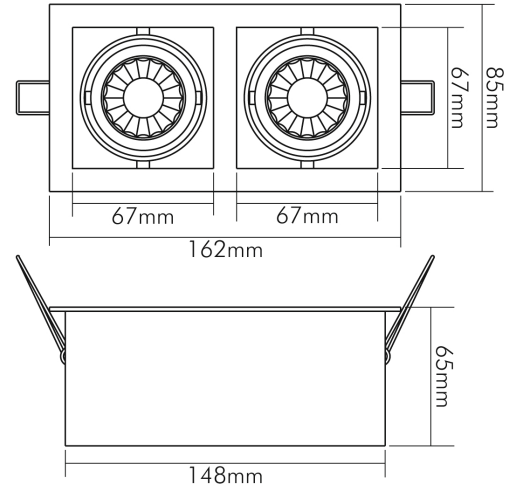

DATENBLATT

LED Mini Kardan E2 2x7W ti.-matt BIO 930 38° 350mA

LED Mini Kardan E2 BIO 2x7W, COB LED, kardanisch schwenkbar

nobile

Artikelnummer	1740082023
GTIN	4044538069418

ENERGIEVERBRAUCHSKENNZEICHNUNG

Artikelnummer der Lichtquelle	1740082023
EPREL-Registrierungsnummer	1067292
Energieeffizienzklasse	G

LICHTTECHNISCHE EIGENSCHAFTEN

Lichtverteilung	symmetrisch
Lichtstromerhalt	0,96
L80B10 - Lebensdauer bei 25 °C	50000 h
L70B50 - Lebensdauer bei 25°C	50000 h
Farbwertanteil [x]	0,44
Farbwertanteil [y]	0,403
Verwendete Beleuchtungstechnologie	LED
Ungebündeltes [NDLS] oder gebündeltes Licht [DLS]	DLS
Blendschutzschild	nein
Nutzlichtstrom [Φuse]	1050 lm
Nutzlichtstrom [Φuse] bezogen auf	schmalem Kegel (90°)
Lebensdauerfaktor	0,9
Hülle	keine Hülle
Farbwiedergabeindex R9	96
Lichtquelle mit hoher Leuchtdichte	nein
Lichtquelle austauschbar	nein
Lichtquellentyp	DLS/NMLS

Stand:
01.02.2022
14:18:00