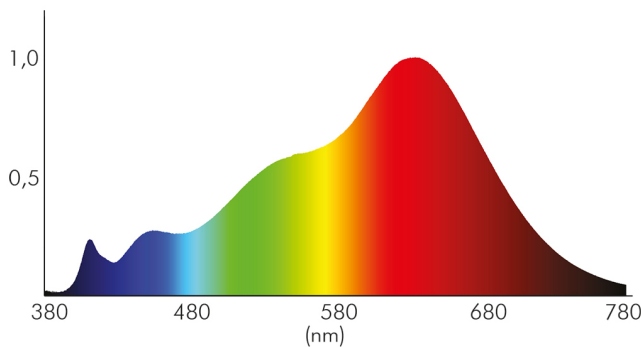

LED Mini Kardan E2 2x7W ti.-matt BIO 930 38° 350mA

LED Mini Kardan E2 BIO 2x7W, COB LED, kardanisch schwenkbar

Lichtstromrückgang bei mittl. Nutzungsdauer 50.000 h bei 25 °C Umgebungstemperatur	80 %
Ausfallrate bei mittl. Nutzungsdauer von 50.000 h bei 25 °C Umgebungstemperatur	10 %
Konstant-Lichtstrom-Regelung	nein
Farbtemperatur	3000 K
Farbwiedergabeindex Ra	98
Lichtfarbe	warmweiß
Linse	optische Linse
Ausstrahlwinkel	38°
Leuchtmittel	COB LED
Gesamtlichtstrom	1100 lm
Spitzen-Lichtstärke	2090 cd
LED Effizienz	76 lm/W
Farbabstand [McAdam]	3 SDCM
Lichtaustritt	direkt
Farbe steuerbar (RGB)	nein
Farblich abstimmbare Lichtquelle	nein

Spektrale Strahlungsverteilung (250..800 nm) - Diagramm

ELEKTRISCHE EIGENSCHAFTEN

Vernetzte Lichtquelle [CLS]	nein
Leistungsaufnahme im Bereitschaftszustand [Psb]	0 W
Direkt an die Netzspannung [MLS]/Nicht direkt an die Netzspannung angeschlossen [NMLS]	NMLS
Konstantstrom	350 mA
Dimmbar	ja

Stand:
01.02.2022
14:18:00