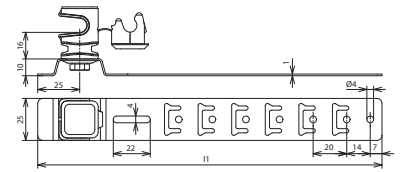

## DLH US 8 H16 L475 GR V2A (204 169)

Maßbild DLH US 8 H16 L475 GR V2A

Mit vorgeformten Biegestellen zum Abwinkeln und Einhängen in den Dachziegel / Dachstein oder in die Dachlattung, mit Leitungshalter DEHNsnap, lose Leitungsführung.

Typ	DLH US 8 H16 L475 GR V2A
Art.-Nr.	204 169
Werkstoff Dachleitungshalter	NIRO
Strebenlänge (l1)	475 mm
Bauhöhe Leitungshalter	16 mm
Werkstoff Leitungshalter	Kunststoff
Farbe Leitungshalter	grau ●
Leitungshalter Aufnahme Rd	8 mm
Leitungshalter Modell	DEHNSnap
Leitungsführung	lose
Strebenausführung	mit vorgeformten Biegestellen
Befestigungsmöglichkeit	Hakenarretierung, abwinkeln, nageln
Art der Dacheindeckung	Pfannendächer
Innengewinde	M6

### Stammdaten

Nettogewicht	100.000 g/st
Zolltarifnummer (Komb. Nomenklatur EU)	85389099
GTIN (EAN)	4013364042551
VPE	1 ST

Änderungen in Form und Technik, bei Maßen, Gewichten und Werkstoffen behalten wir uns im Sinne des Fortschrittes der Technik vor. Die Abbildungen sind unverbindlich.