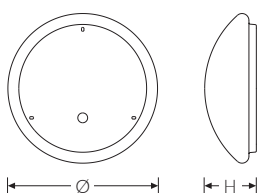

RKL 4 3xE27 BASIC | Artikelnummer 75121300

Anbauleuchte für (LED)-Leuchtmittel mit E27 Sockel, maximale Anschlussleistung 60 Watt. Rund mit opaler Abdeckung. Geeignet für die Montage an Decke und Wand. Gehäuse aus profiliertem, weißlackiertem Stahlblech. Bombierte, strukturierte Abdeckung aus UV-beständigem Polymethylmethacrylat (PMMA). Auch mit hochschlagfester Abdeckung aus Polycarbonat (PC) erhältlich. Sicherer Halt der Abdeckung durch Federverschluss. 3-polige Anschlussklemme mit Steckkontakt, Durchschleifen möglich. 2 Kabeleinführungen. Zugelassen für den Einsatz in Innenbereichen.

Montageart und Anwendungsbereich

Deckenanbau, Wandanbau, zur Montage direkt an der Decke oder Wand
Nur für den Einsatz in Innenbereichen zugelassen

- Grundbeleuchtung

Technische Daten	
Artikelnummer	75121300
Bestellbezeichnung	RKL 4 3x40 A E27
Lichtquelle	A60
Fassung / Sockel	E27
Anzahl Leuchtmittel	3
Leistung, Leuchtmittel (max)	40 W
Dimmbarkeit	nicht dimmbar
Netzspannung	230V/50Hz
Spannungsart	AC
Lichtoptik	Wanne aus UV-beständigem Polymethylmethacrylat (PMMA)
Lichtverteilung	Extensiv
Abstrahlwinkel	120°
Anschlussart	3-polige Anschlussklemme mit Steckkontakt
Gehäuse	Gehäuse aus Stahlblech weiss
Kabeleinführung (Position)	rückseitig
Betriebs-Umgebungstemperatur - max.	25 °C
Prüfungen	
Schutzklasse	SK I
Schutzart	IP40
Schlagfestigkeit	IK02
Brennbarkeit (UL94)	HB
Glühdrahtfestigkeit	PMMA 650°C
CE-Konform	Ja

RKL 4 3xE27 BASIC | Artikelnummer 75121300

Maße und Gewichte	
Durchmesser	475 mm
Höhe (H)	150 mm
Bruttogewicht (incl. Verpackung)	2,5 Kg
Nettogewicht	2 Kg
Inhalts- / Verpackungsmenge	1 Stück
Paletteneinheit	50 Stück