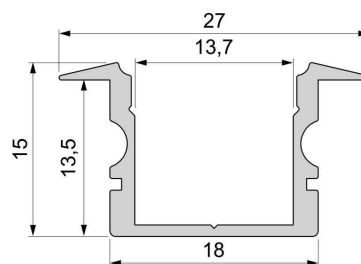

**Artikel Nr.: 975143**

T-Profil hoch ET-02-12 passend für 12 - 13,3 mm LED Stripes

**Charakteristik**

<b>Material</b>	Aluminium
<b>Farbe</b>	Schwarz-matt
<b>Optik</b>	eloxiert
	0,00

**Abmessungen und Gewicht**

<b>Länge</b>	2000,00
<b>Breite</b>	27,00
<b>Höhe</b>	15,00
<b>Durchmesser</b>	0,00
<b>Gewicht</b>	390 g

**Montage**

**Befestigungsmöglichkeiten**

- Halteklammern (optional erhältlich)
- Montagekleber
- Wärmebeständiges doppelseitiges Klebeband
- Schaumstoffklebeband für unebene Oberflächen
- Senkkopfschrauben
- Zentrier-Bohrhilfe: das Profil verfügt im Inneren über eine kleine Fuge

**Artikel Nr.: 975143**

T-profile high ET-02-12 suitable for 12 - 13,3 mm LED Stripes

**Characteristics**

<b>Material</b>	aluminum
<b>Color</b>	matt black
<b>Optic</b>	anodized

**Dimensions & Weight**

<b>Length</b>	2000,00
<b>Width</b>	27,00
<b>Height</b>	15,00
<b>Diameter</b>	0,00
<b>Product Weight</b>	390 g