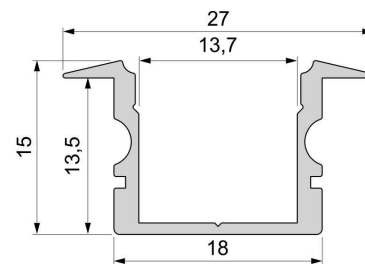

<b>Länge</b>	2000,00
<b>Breite</b>	27,00
<b>Höhe</b>	15,00
<b>Durchmesser</b>	0,00
<b>Gewicht</b>	390 g

**Montage**

**Befestigungsmöglichkeiten**

- Halteklammern (optional erhältlich)
- Montagekleber
- Wärmebeständiges doppelseitiges Klebeband
- Schaumstoffklebeband für unebene Oberflächen
- Senkkopfschrauben
- Zentrier-Bohrhilfe: das Profil verfügt im Inneren über eine kleine Fuge

**Artikel Nr.: 975143**

T-profile high ET-02-12 suitable for 12 - 13,3 mm LED Stripes

**Characteristics**

<b>Material</b>	aluminum
<b>Color</b>	matt black
<b>Optic</b>	anodized

**Dimensions & Weight**

<b>Length</b>	2000,00
<b>Width</b>	27,00
<b>Height</b>	15,00
<b>Diameter</b>	0,00
<b>Product Weight</b>	390 g