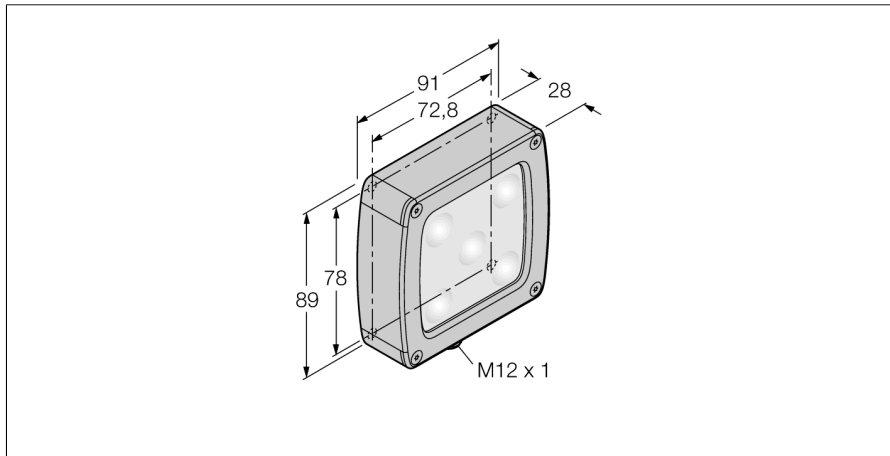

**Bildverarbeitung
Flächenleuchte
LEDBA70AD5-XQ**

- Abgedichtetes Aluminiumgehäuse
- Schutzart: IP68
- Farbe: Blau
- Spannungsversorgung: 24 VDC
- Stecker M12x1
- Diffuses Kunststofffenster

Anschlussbild

	BN (1)	+
	BU (3)	-
	WH (2) strobe (+)	
	BK (4) strobe (-)	
	GY (5) active high/ active low	

Funktionsprinzip

Flächenleuchten eignen sich hervorragend für eine gleichmäßige Ausleuchtung in einem konzentrierten Bereich.

Typenbezeichnung	LEDBA70AD5-XQ
Ident-Nr.	3016148
Einsatzzweck	Bildverarbeitung
Funktion	Flächenleuchte
Bauform	Quader
Abmessungen	91 x 102 x 28.2 mm
Gehäusewerkstoff	Metall, AL
Fensterwerkstoff	Kunststoff, diffus
Elektrischer Anschluss	Steckverbinder, M12 x 1, Fünfdraht
LED-Lebensdauer (L70)	50000 h
Schutzart	IP68
Umgebungstemperatur	0...+50 °C
Zulassungen	CE, cULus listed
Betriebsspannung	24 VDC
DC Bemessungsbetriebsstrom	≤ 350 mA
Lichtart	Blau
Wellenlänge	465...485nm