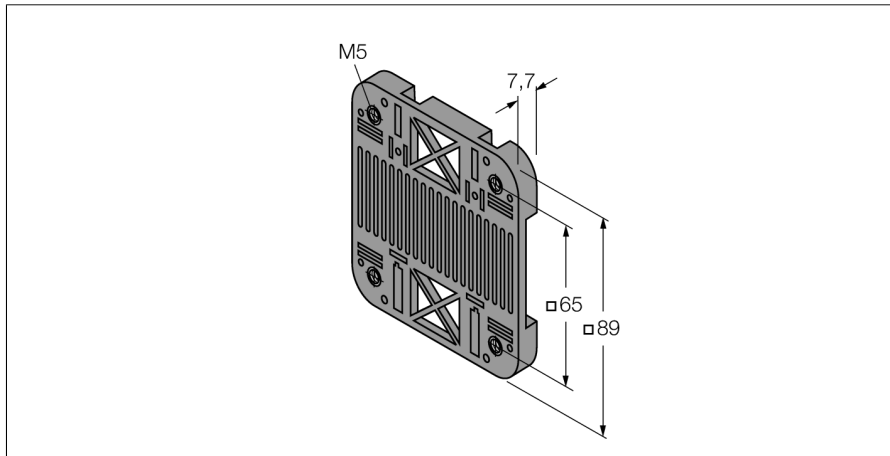

**Montagezubehör
Montagewinkel
SMBDX80DIN**

- Montageplatte für DIN-Hutschiene
- Geeignet für Bauform CP80, DX80, K80, Q80
- Betriebstemperatur: -20 bis +90°C

Typenbezeichnung	SMBDX80DIN
Ident-Nr.	3077161
Bauform	Zubehör für Quader, SMBDX80DIN
Abmessungen	89 mm x 89 mm x 7.7 mm
Gehäusewerkstoff	Kunststoff, ABS

**Montagezubehör
Montagewinkel
SMBDX80DIN**

Zubehör

Typ	Ident-Nr.		Maßbild
NI40-CP80-Y1	10085	Quader, Kunststoff	
NI50-CP80-Y1	10086	Quader, Kunststoff	
NI40-CP80-Y1/S100	10404	Quader, Kunststoff	
NI40-CP80-Y1/S97	1040010	Quader, Kunststoff	
NI40-CP80-Y1/S97/3D	1040011	Quader, Kunststoff	