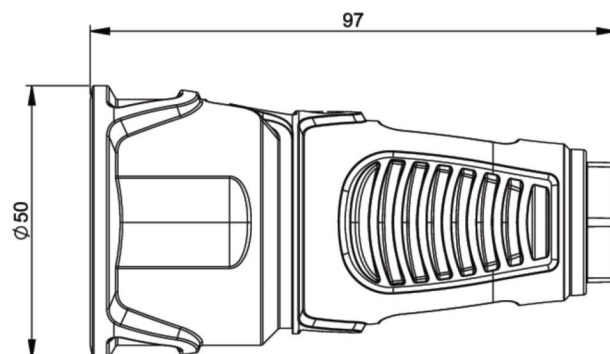

Artikel-Nr.	<b>2410-sr</b>
Bezeichnung	<b>Taurus2 Gummi-Kupplung fb IP20 (schwarz/rot)</b>
Langbeschreibung	Schutzkontaktkupplung Serie TAURUS2 - Gummi Farbe (Haube/Ring): schwarz/rot Material (Haube/Kontaktträger): TPE/PA6 Schutzkontaktsystem: franz./belg. 16A / 250V AC / 3p (2P+E), Schutzart: IP20
GTIN (EAN)	9003399465444
Ursprungsland	AT
Zolltarifnummer	85366990
Nettogewicht	0,068 kg
Verpackungsmenge	20
Mindestbestellmenge	20

ETIM 9.0	EC001327
Ausführung	Schutzkontaktstift
Werkstoff	Gummi
Werkstoffgüte	Thermoplast
Für "erschwerte Bedingungen" nach VDE	Ja
Schutzart (IP)	IP20
Steckrichtung	gerade
Anschluss technik	Schraubklemme
Farbe	schwarz
Polzahl	3
Nennspannung	250 V
Nennstrom	16 A

K (Kabel Ø)	6-13 mm
Leitung flexibel	1-2,5 mm <sup>2</sup>
Kontaktschrauben	80 Ncm
Zugentlastung	110 Ncm
Abmantelungslänge	30 mm
Abisolierlänge	7 mm

<https://www.pcelectric.at/shop/de/?func=detail&artnr=2410-sr>