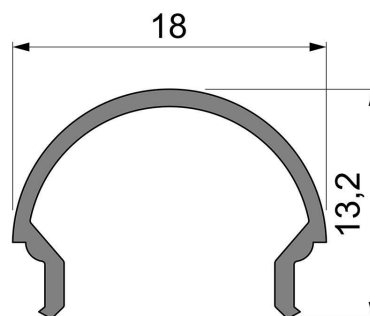

Artikel Nr.: 984525

Abdeckung R-01-12 passend für

Charakteristik

Material	Kunststoff
Farbe	
Optik	milchig 40% Transmission

Abmessungen und Gewicht

Länge	2000 mm
Breite	18 mm
Höhe	13,15 mm
Durchmesser	
Gewicht	105 g

Montage

Befestigungsmöglichkeiten

Artikel Nr.: 984525

Cover R-01-12 suitable for

Characteristics

Material	plastic
Color	
Optic	milky 40% Transmission

Dimensions & Weight

Length	2000 mm
Width	18 mm
Height	13,15 mm
Diameter	
Product Weight	105 g