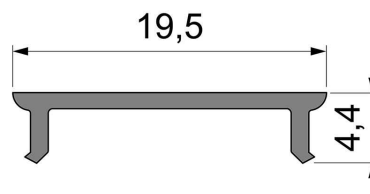

Artikel Nr.: 983038

Abdeckung P-01-15 passend für

Charakteristik

Material	PMMA
Farbe	
Optik	klar 95% Transmission

Abmessungen und Gewicht

Länge	3000 mm
Breite	19,5 mm
Höhe	4,4 mm
Durchmesser	
Gewicht	100 g

Montage

Befestigungsmöglichkeiten

Artikel Nr.: 983038

Cover P-01-15 suitable for

Characteristics

Material	PMMA
Color	
Optic	clear 95% transmission

Dimensions & Weight

Length	3000 mm
Width	19,5 mm
Height	4,4 mm
Diameter	
Product Weight	100 g