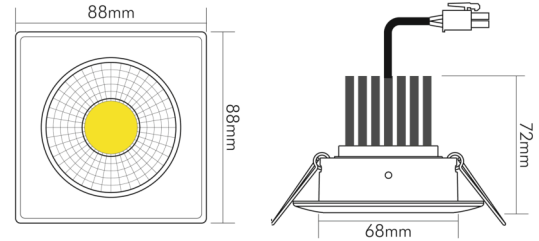

DATENBLATT

A 5068Q S weiss-matt 12W 940 38° dim C

LED Downlight A 5068 S quadratisch, COB LED, schwenkbar

Artikelnummer	1867687014
GTIN	4044538066325

□

Abdeckung der Leuchte mit Wärmedämmmaterial möglich	nein

ENERGIEVERBRAUCHSKENNZEICHNUNG

Energieeffizienzklasse	E
Artikelnummer der Lichtquelle	1867688014
EPREL-Registrierungsnummer	946953

LICHTTECHNISCHE EIGENSCHAFTEN

Lichtkegel	mediumstrahlend 21-40°
Lichtquellentyp	DLS/NMLS
Ungebündeltes [NDLS] oder gebündeltes Licht [DLS]	DLS
Farbtemperatur	4000 K
Lichtfarbe	neutralweiß
Gesamtlichtstrom	1450 lm
Nutzlichtstrom [Φ_{use}]	1230 lm
Nutzlichtstrom [Φ_{use}] bezogen auf	schmalem Kegel (90°)
Ausstrahlwinkel	38°
Farbabstand [McAdam]	3 SDCM
Farbwiedergabeindex Ra	90
Farbwiedergabeindex R9	75
Farbwertanteil [x]	0,38
Farbwertanteil [y]	0,38

Stand:
05.09.2022
18:03:00