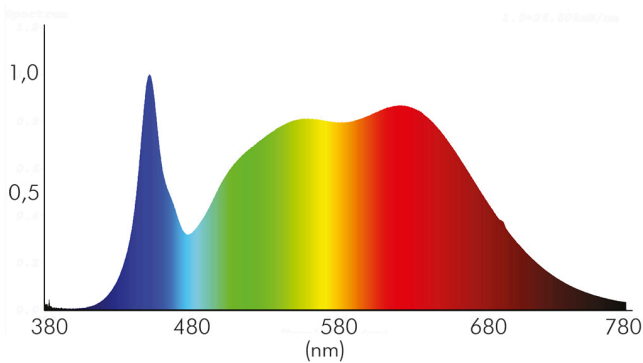

A 5068Q S weiss-matt 12W 940 38° dim C

LED Downlight A 5068 S quadratisch, COB LED, schwenkbar

Bildschirmarbeitsplatztauglich nach EN 12464-1	nein
Spitzen-Lichtstärke	2280 cd
Lichtverteiler	Reflektor
L80B10 - Lebensdauer bei 25 °C	50000 h
L70B50 - Lebensdauer bei 25°C	50000 h
Lichtstromerhalt	0,96
Verwendete Beleuchtungstechnologie	LED
Farbe steuerbar (RGB)	nein
Blendschutzschild	nein
Hülle	keine Hülle
Farblich abstimmbare Lichtquelle	nein
Farbtemperatur einstellbar	nein
Lichtquelle mit hoher Leuchtdichte	nein
Lichtverteilung	symmetrisch
Lichtaustritt	direkt
Leuchtmittel	COB LED
Geeignet für Leuchtmittelanzahl	1

Spektrale Strahlungsverteilung (250..800 nm) - Diagramm

ELEKTRISCHE EIGENSCHAFTEN

Art des Betriebsgerätes	LED Betriebsgerät
Lampenleistung	12 W
Vernetzte Lichtquelle [CLS]	nein
Nennspannung des Betriebsgerätes [AC]	220 - 240 V
Fassung	ohne
Anschlussart	Anschlussbox mit Durchgangsverdrahtung (L, N, PE); Steckklemmen

Eine Haftung für die von uns gelieferte Ware ist jedoch bei Vorliegen von natürlicher Abnutzung, Verschleiß sowie Verbrauch, insbesondere bei Betriebsmitteln LEDs etc. grundsätzlich ausgeschlossen und zwar auch dann, wenn diese bei Lieferung bereits mit der Ware verbunden sind. Angaben zur durchschnittlichen Lebensdauer und Lichtfarben dienen nur der Orientierung, sind unverbindlich und stellen keine Beschaffensvereinbarung dar. Technische und gestalterische Änderungen im Zuge stetiger Produktentwicklungen vorbehalten. nobile AG – Wächtersbacher Str. 78 - 60386 Frankfurt/M. Germany - www.nobile.de

Stand:
05.09.2022
18:03:00